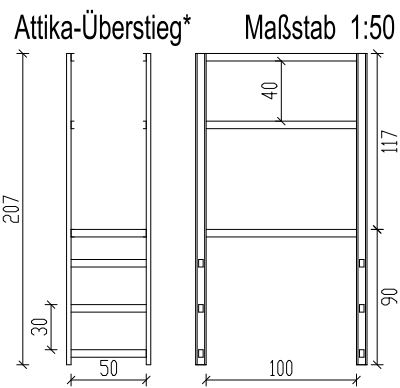

Fluchtleiter 987 cm mit Sicherheitskorb und Dachausstiege

Draufsicht auf
Sicherheitskorb

* Weiteres Zubehör - gegen Aufpreis

Fluchtleiter 987 cm mit Sicherheitskorb und Dachausstiege		
Zeichnungsvorlage: Hermann leitern	Maßstab	Datum
		1:50