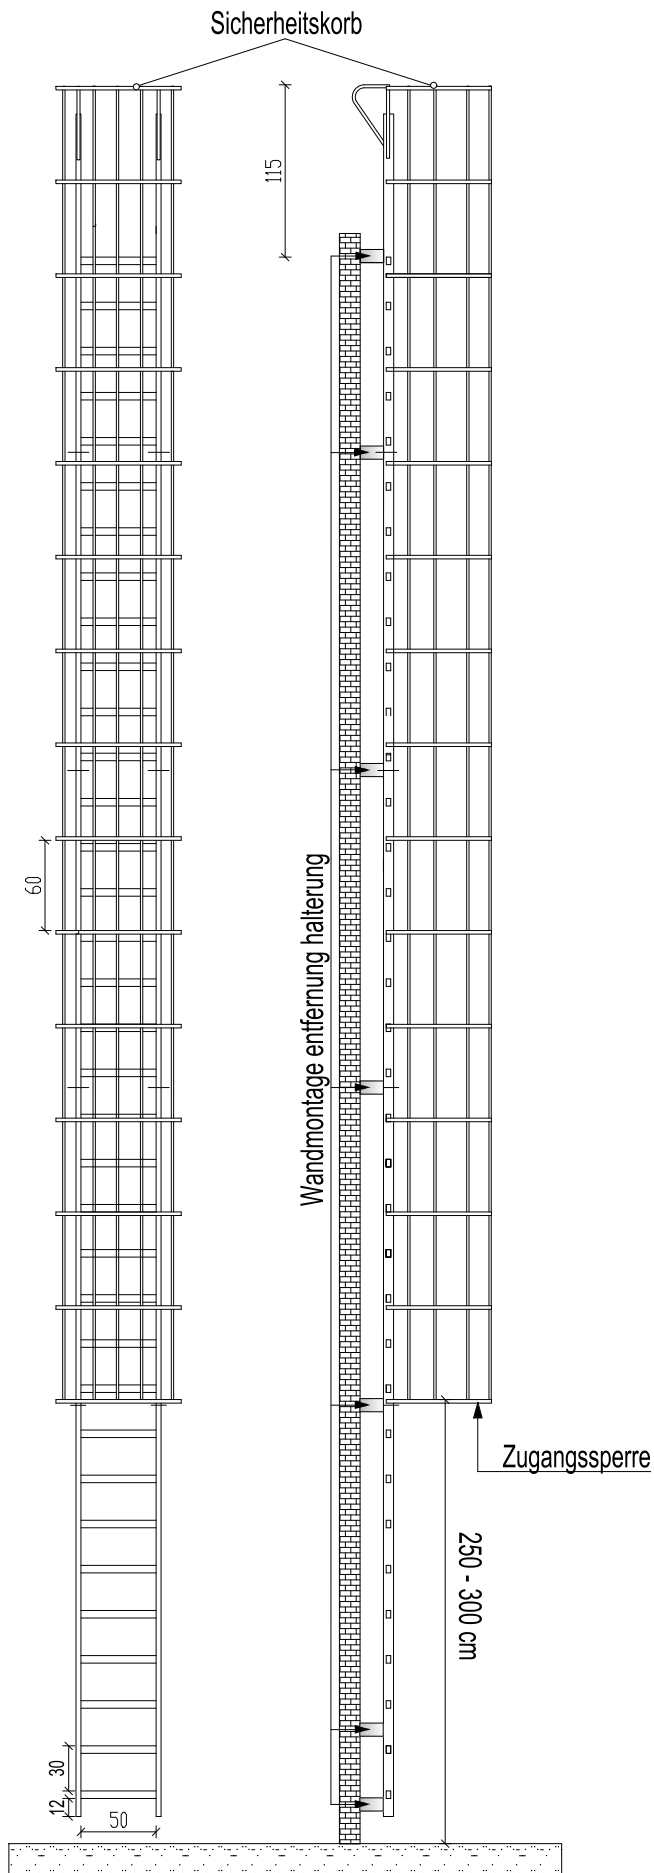

Fluchtleiter 987 cm mit Sicherheitskorb und Dachausstiege

Draufsicht auf
Sicherheitskorb

* Weiteres Zubehör - gegen Aufpreis

Fluchtleiter 987 cm mit Sicherheitskorb und Dachausstiege		
Zeichnungsvorlage: Hermann leitern	Maßstab	Datum
		1:50