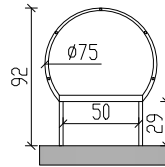

Fluchtleiter 987 cm mit Sicherheitskorb und Dachausstiege

Draufsicht auf
Sicherheitskorb

* Weiteres Zubehör - gegen Aufpreis

Fluchtleiter 987 cm mit Sicherheitskorb und Dachausstiege		
Zeichnungsvorlage: Hermann leitern	Maßstab	Datum
		1:50