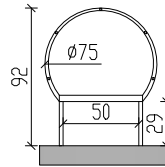

Fluchtleiter 957 cm mit Sicherheitskorb und Dachausstiege

Draufsicht auf Sicherheitskorb

Attika-Überstieg* Maßstab 1:50

* Weiteres Zubehör - gegen Aufpreis

Fluchtleiter 957 cm mit Sicherheitskorb und Dachausstiege		
Zeichnungsvorlage: Hermann leitern	Maßstab	Datum
		1:50