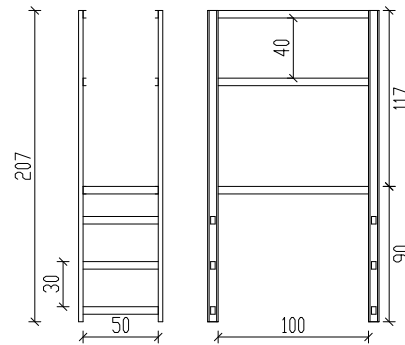

Fluchtleiter 957 cm mit Sicherheitskorb und Dachausstiege

Draufsicht auf Sicherheitskorb

Attika-Überstieg* Maßstab 1:50

* Weiteres Zubehör - gegen Aufpreis

Fluchtleiter 957 cm mit Sicherheitskorb und Dachausstiege		
Zeichnungsvorlage: Hermann leitern	Maßstab	Datum
		1:50