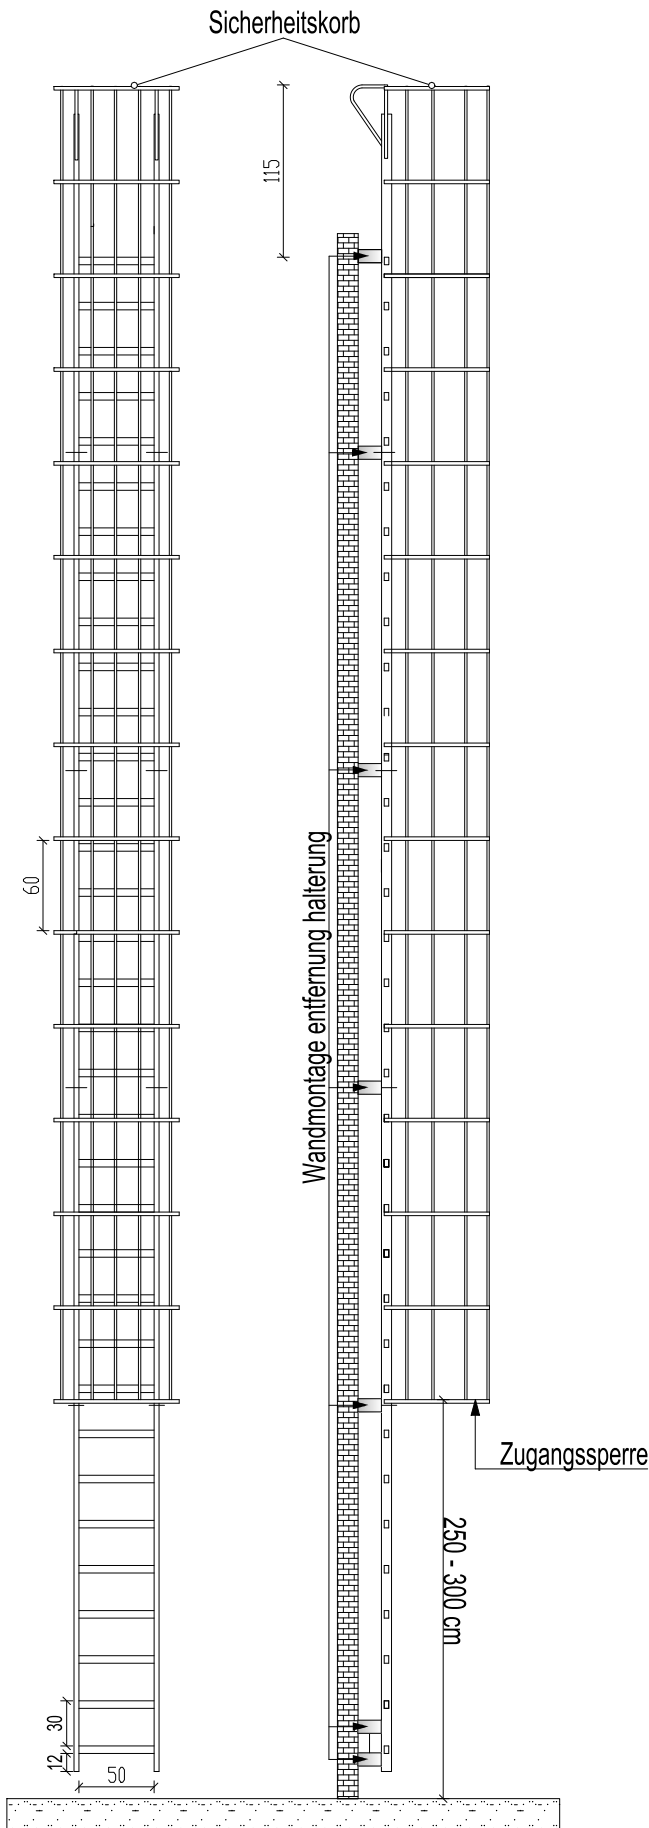

Fluchtleiter 957 cm mit Sicherheitskorb und Dachausstiege

Draufsicht auf Sicherheitskorb

Attika-Überstieg* Maßstab 1:50

* Weiteres Zubehör - gegen Aufpreis

Fluchtleiter 957 cm mit Sicherheitskorb und Dachausstiege		
Zeichnungsvorlage: Hermann leitern	Maßstab	Datum
		1:50