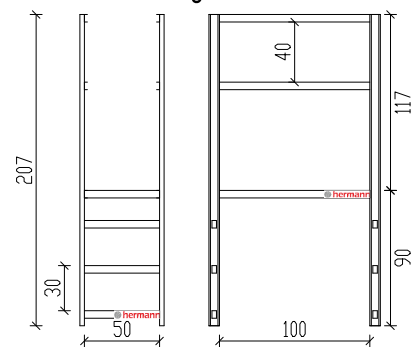

Fluchtleiter 927 cm mit Sicherheitskorb und Dachausstiege

Draufsicht auf
Sicherheitskorb

Attika-Überstieg*

Maßstab 1:50

* Weiteres Zubehör - gegen Aufpreis

Fluchtleiter 927 cm mit Sicherheitskorb und Dachausstiege

Zeichnungsvorlage: Hermann Leitern

Maßstab

Datum