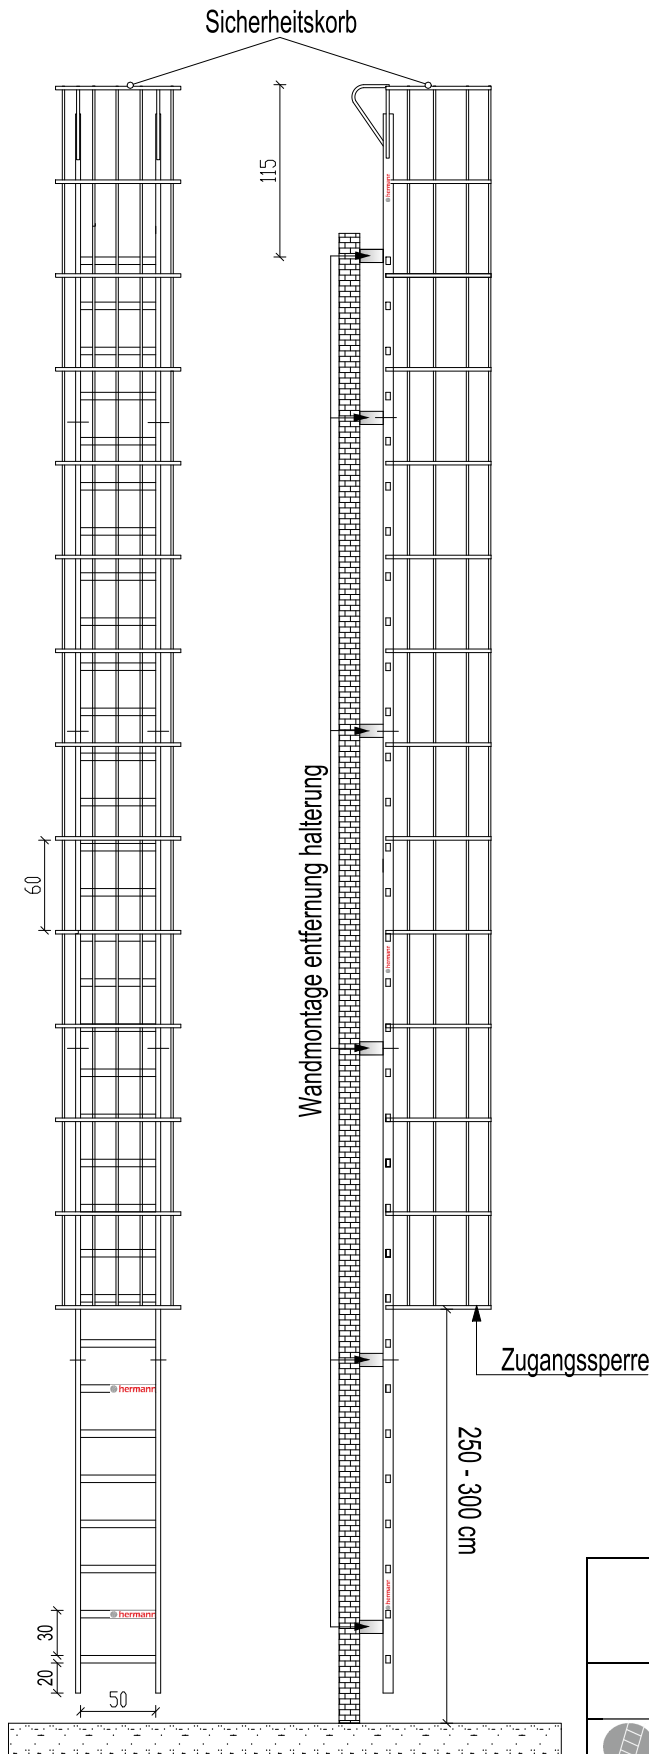

Fluchtleiter 927 cm mit Sicherheitskorb und Dachausstiege

Draufsicht auf
Sicherheitskorb

Attika-Überstieg*

Maßstab 1:50

* Weiteres Zubehör - gegen Aufpreis

Fluchtleiter 927 cm mit Sicherheitskorb und Dachausstiege

Zeichnungsvorlage: Hermann Leitern

Maßstab

Datum