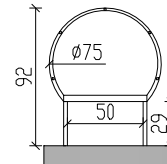

Fluchtleiter 927 cm mit Sicherheitskorb und Dachausstiege

Draufsicht auf
Sicherheitskorb

Attika-Überstieg*

Maßstab 1:50

* Weiteres Zubehör - gegen Aufpreis

Fluchtleiter 927 cm mit Sicherheitskorb und Dachausstiege

Zeichnungsvorlage: Hermann Leitern

Maßstab

Datum