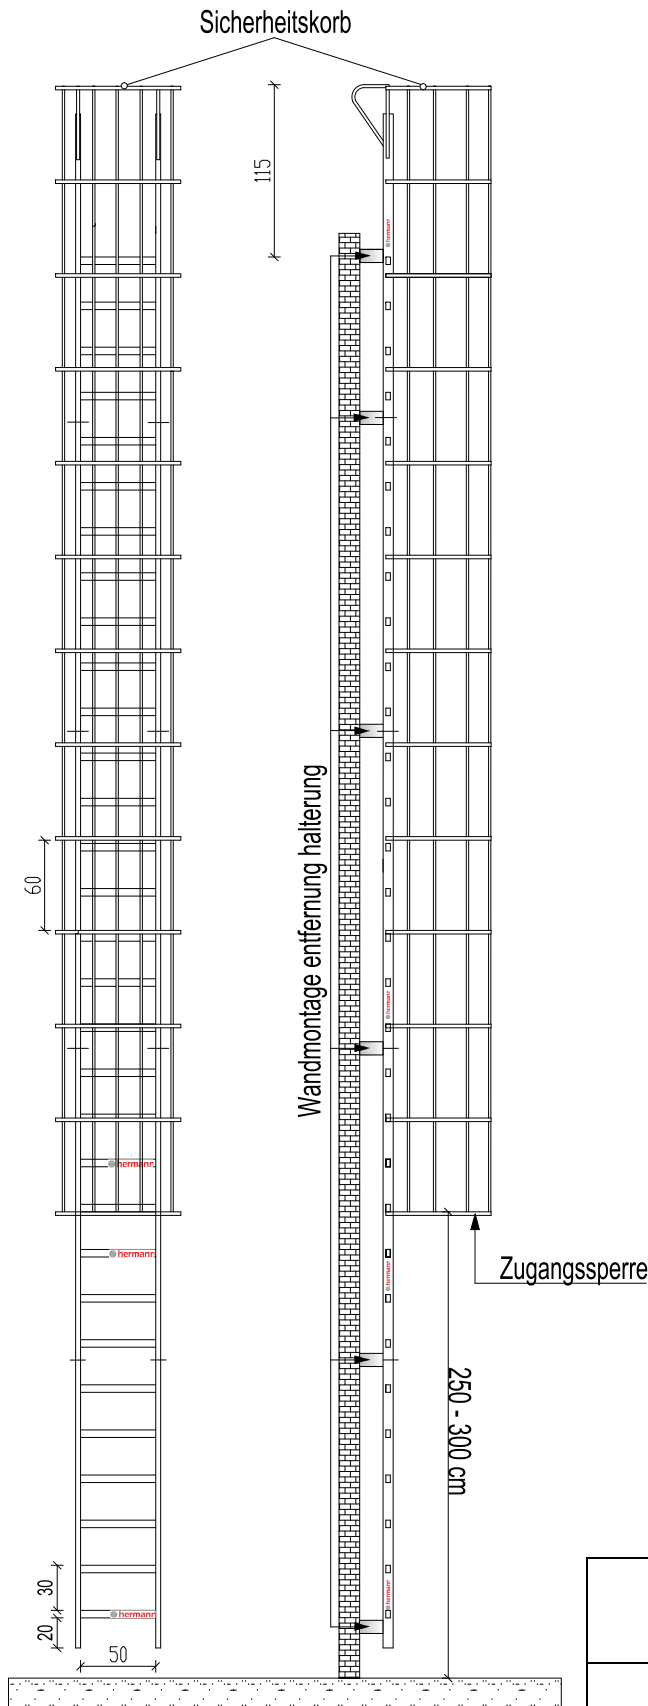

Fluchtleiter 898 cm mit Sicherheitskorb und Dachausstiege

Draufsicht auf
Sicherheitskorb

Attika-Überstieg*

Maßstab 1:50

* Weiteres Zubehör - gegen Aufpreis

Fluchtleiter 898 cm mit Sicherheitskorb und Dachausstiege

Zeichnungsvorlage: Hermann Leitern

Maßstab

Datum