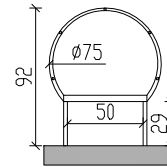

Fluchtleiter 898 cm mit Sicherheitskorb und Dachausstiege

Draufsicht auf
Sicherheitskorb

Attika-Überstieg*

Maßstab 1:50

* Weiteres Zubehör - gegen Aufpreis

Fluchtleiter 898 cm mit Sicherheitskorb und Dachausstiege

Zeichnungsvorlage: Hermann Leitern

Maßstab

Datum