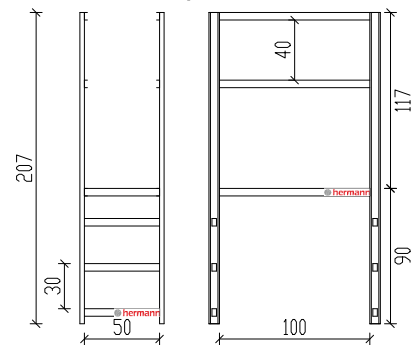

Fluchtleiter 898 cm mit Sicherheitskorb und Dachausstiege

Draufsicht auf
Sicherheitskorb

Attika-Überstieg*

Maßstab 1:50

* Weiteres Zubehör - gegen Aufpreis

Fluchtleiter 898 cm mit Sicherheitskorb und Dachausstiege

Zeichnungsvorlage: Hermann Leitern

Maßstab

Datum