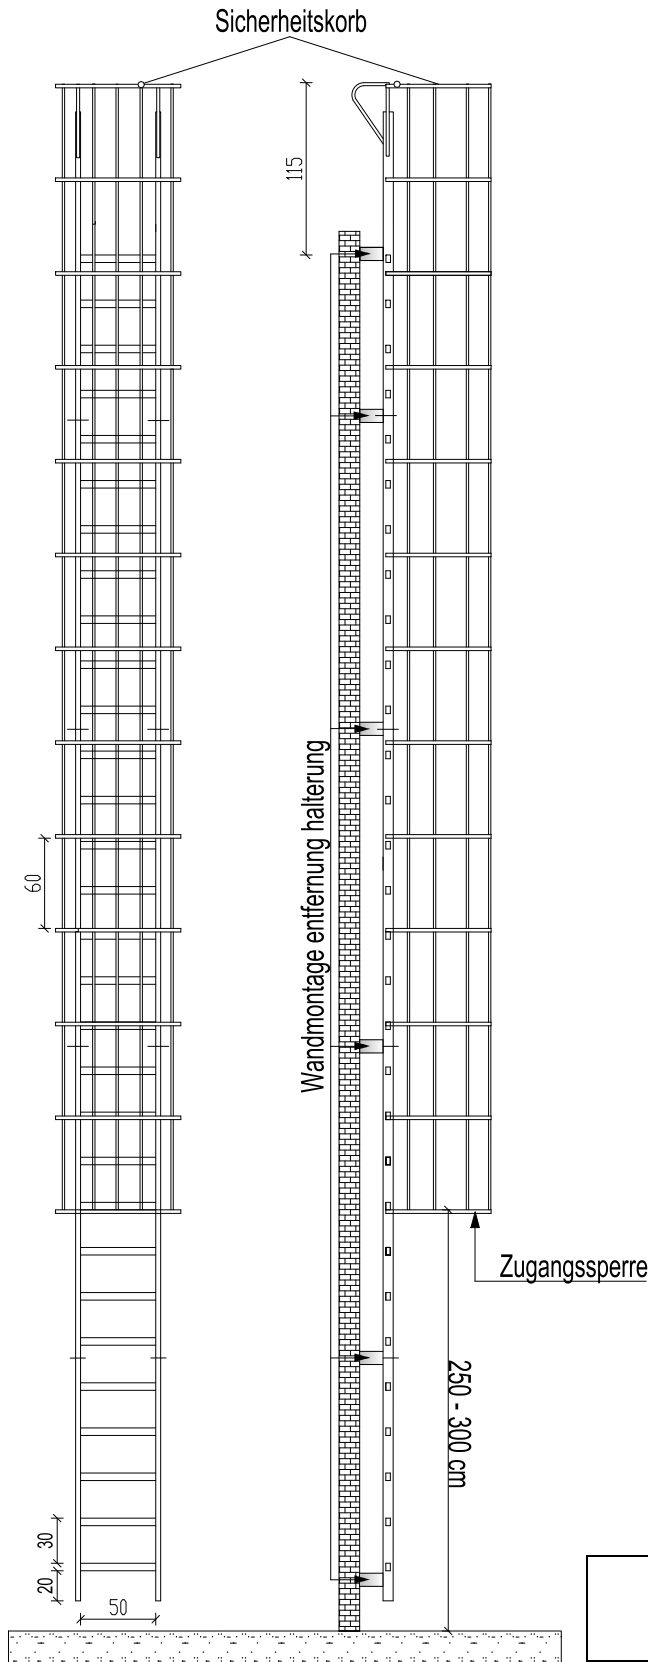

Fluchtleiter 868 cm mit Sicherheitskorb und Dachausstiege

Draufsicht auf
Sicherheitskorb

Attika-Überstieg*

Maßstab 1:50

* Weiteres Zubehör - gegen Aufpreis

Fluchtleiter 868 cm mit Sicherheitskorb und Dachausstiege

Zeichnungsvorlage: Hermann Leitern

Maßstab

Datum