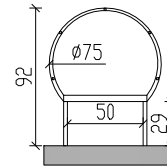

Fluchtleiter 868 cm mit Sicherheitskorb und Dachausstiege

Draufsicht auf
Sicherheitskorb

Attika-Überstieg*

Maßstab 1:50

* Weiteres Zubehör - gegen Aufpreis

Fluchtleiter 868 cm mit Sicherheitskorb und Dachausstiege

Zeichnungsvorlage: Hermann Leitern

Maßstab

Datum