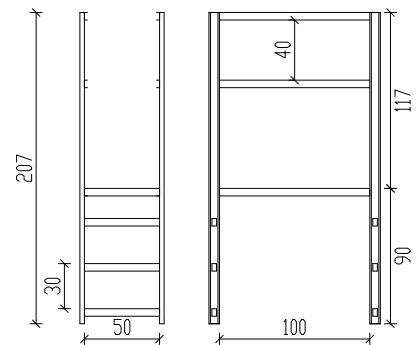

Fluchtleiter 868 cm mit Sicherheitskorb und Dachausstiege

Draufsicht auf
Sicherheitskorb

Attika-Überstieg*

Maßstab 1:50

* Weiteres Zubehör - gegen Aufpreis

Fluchtleiter 868 cm mit Sicherheitskorb und Dachausstiege

Zeichnungsvorlage: Hermann Leitern

Maßstab

Datum