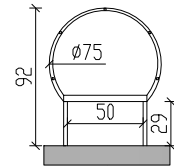

Fluchtleiter 839 cm mit Sicherheitskorb und Dachausstiege

Draufsicht auf
Sicherheitskorb

Attika-Überstieg*

Maßstab 1:50

* Weiteres Zubehör - gegen Aufpreis

Fluchtleiter 839 cm mit Sicherheitskorb und Dachausstiege

Zeichnungsvorlage: Hermann leitern

Maßstab

Datum