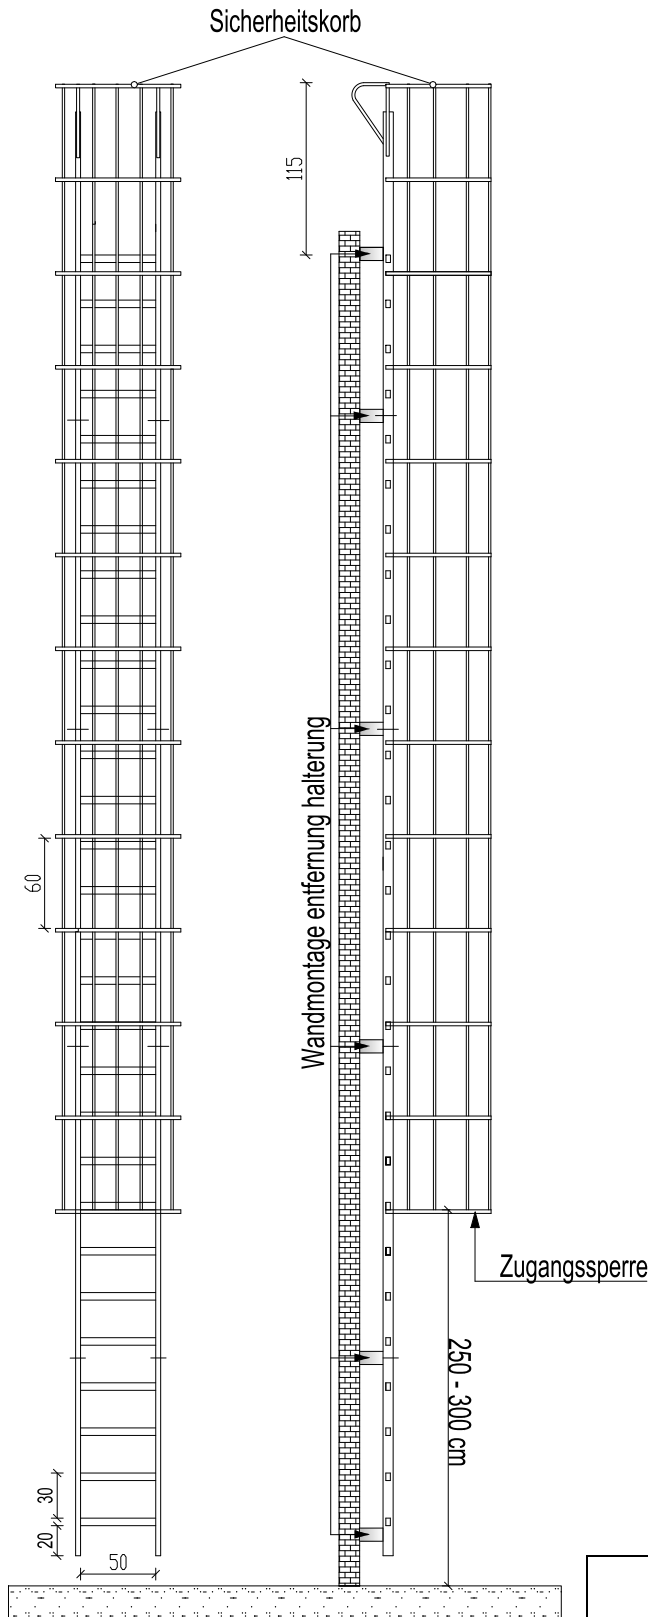

Fluchtleiter 839 cm mit Sicherheitskorb und Dachausstiege

Draufsicht auf
Sicherheitskorb

Attika-Überstieg*

Maßstab 1:50

* Weiteres Zubehör - gegen Aufpreis

Fluchtleiter 839 cm mit Sicherheitskorb und Dachausstiege

Zeichnungsvorlage: Hermann leitern

Maßstab

Datum