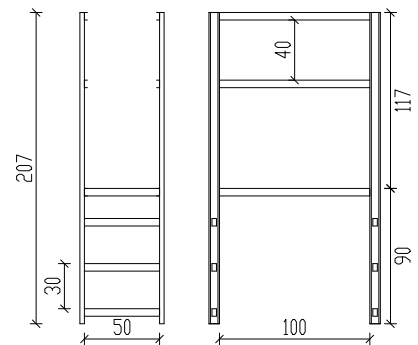

Fluchtleiter 839 cm mit Sicherheitskorb und Dachausstiege

Draufsicht auf
Sicherheitskorb

Attika-Überstieg*

Maßstab 1:50

* Weiteres Zubehör - gegen Aufpreis

Fluchtleiter 839 cm mit Sicherheitskorb und Dachausstiege

Zeichnungsvorlage: Hermann leitern

Maßstab

Datum