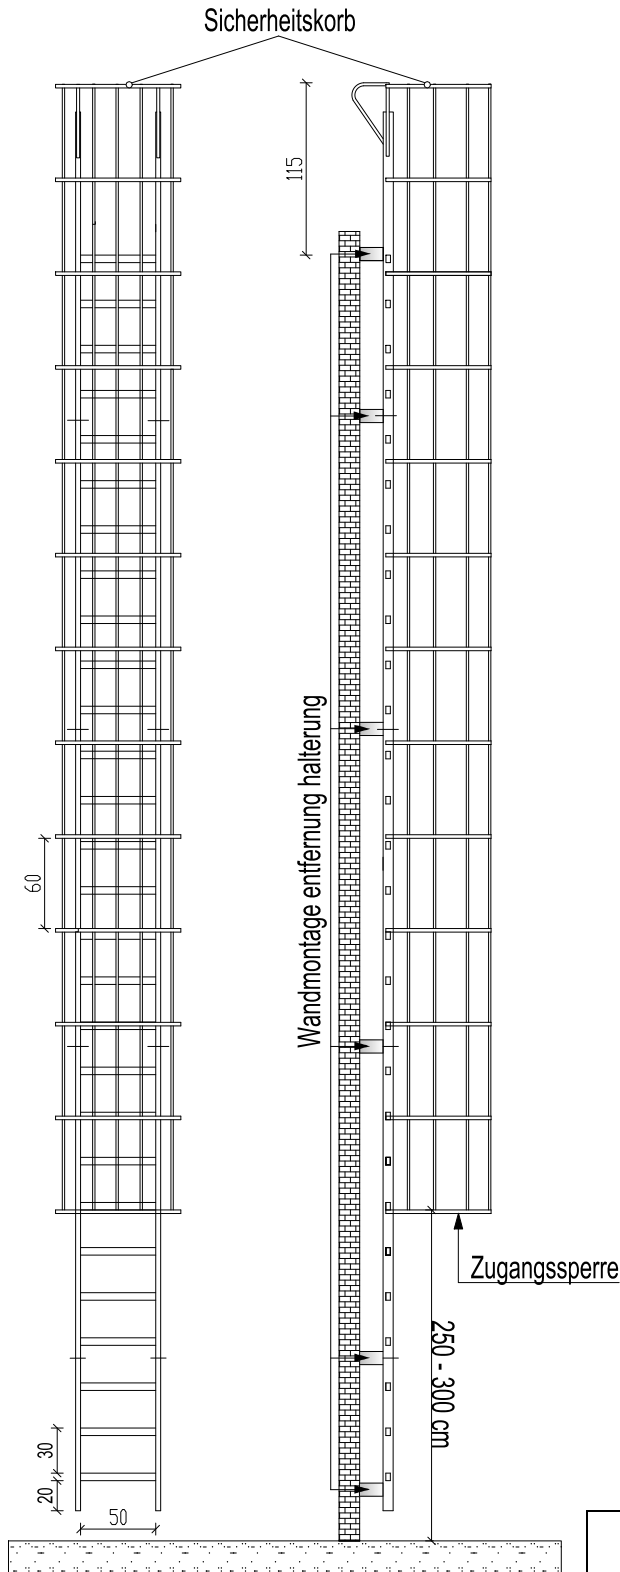

Fluchtleiter 810 cm mit Sicherheitskorb und Dachausstiege

Draufsicht auf
Sicherheitskorb

Attika-Überstieg* Maßstab 1:50

* Weiteres Zubehör - gegen Aufpreis

Fluchtleiter 810 cm mit Sicherheitskorb und Dachausstiege

Zeichnungsvorlage: Hermann leitem

Maßstab

Datum

1:50

Online bestellen: