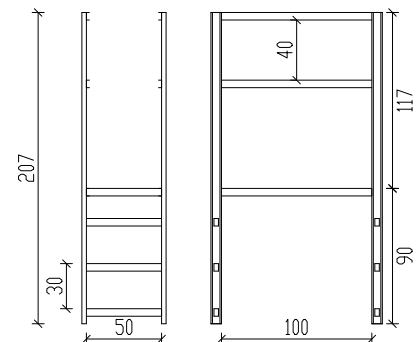

Fluchtleiter 810 cm mit Sicherheitskorb und Dachausstiege

Draufsicht auf
Sicherheitskorb

Attika-Überstieg* Maßstab 1:50

* Weiteres Zubehör - gegen Aufpreis

Fluchtleiter 810 cm mit Sicherheitskorb und Dachausstiege

Zeichnungsvorlage: Hermann leitem

Maßstab

Datum

1:50

Online bestellen: