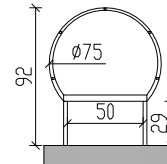

Fluchtleiter 810 cm mit Sicherheitskorb und Dachausstiege

Draufsicht auf
Sicherheitskorb

Attika-Überstieg* Maßstab 1:50

* Weiteres Zubehör - gegen Aufpreis

Fluchtleiter 810 cm mit Sicherheitskorb und Dachausstiege

Zeichnungsvorlage: Hermann leitem

Maßstab

Datum

1:50

Online bestellen: