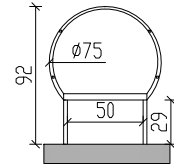

# Fluchtleiter 780 cm mit Sicherheitskorb und Dachausstiege

Draufsicht auf  
Sicherheitskorb

Attika-Überstieg\* Maßstab 1:50

\* Weiteres Zubehör - gegen Aufpreis

## Fluchtleiter 780 cm mit Sicherheitskorb und Dachausstiege

Zeichnungsvorlage: Hermann leitern

Maßstab

Datum