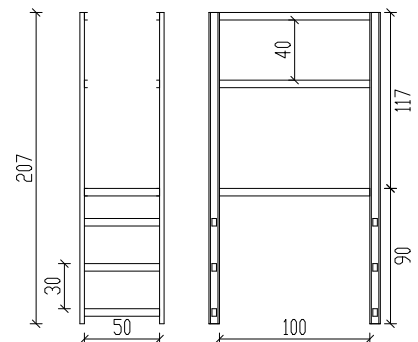

# Fluchtleiter 780 cm mit Sicherheitskorb und Dachausstiege

Draufsicht auf  
Sicherheitskorb

Attika-Überstieg\* Maßstab 1:50

\* Weiteres Zubehör - gegen Aufpreis

## Fluchtleiter 780 cm mit Sicherheitskorb und Dachausstiege

Zeichnungsvorlage: Hermann leitern

Maßstab

Datum