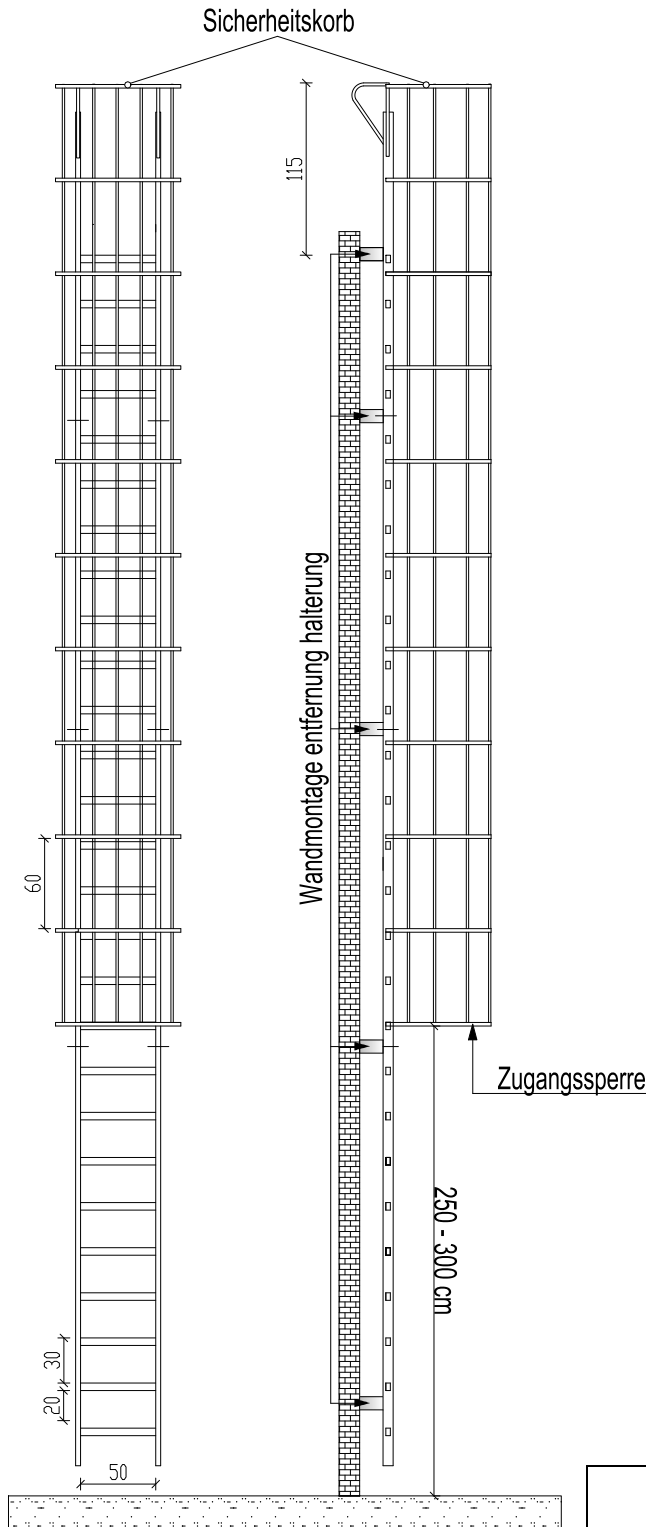

# Fluchtleiter 780 cm mit Sicherheitskorb und Dachausstiege

Draufsicht auf  
Sicherheitskorb

Attika-Überstieg\* Maßstab 1:50

\* Weiteres Zubehör - gegen Aufpreis

## Fluchtleiter 780 cm mit Sicherheitskorb und Dachausstiege

Zeichnungsvorlage: Hermann leitern

Maßstab

Datum