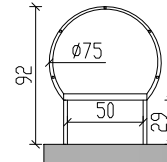

# Fluchtleiter 750 cm mit Sicherheitskorb und Dachausstiege

Draufsicht auf  
Sicherheitskorb

Attika-Überstieg\*

Maßstab 1:50

\* Weiteres Zubehör - gegen Aufpreis

## Fluchtleiter 750 cm mit Sicherheitskorb und Dachausstiege

Zeichnungsvorlage: Hermann leitern

Maßstab

Datum