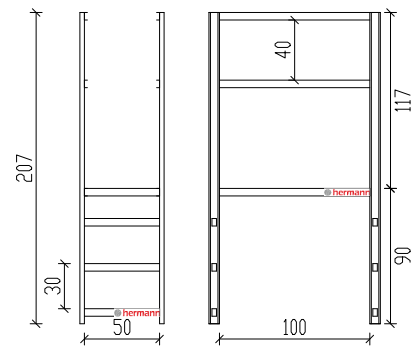

# Fluchtleiter 750 cm mit Sicherheitskorb und Dachausstiege

Draufsicht auf  
Sicherheitskorb

Attika-Überstieg\*

Maßstab 1:50

\* Weiteres Zubehör - gegen Aufpreis

## Fluchtleiter 750 cm mit Sicherheitskorb und Dachausstiege

Zeichnungsvorlage: Hermann leitern

Maßstab

Datum