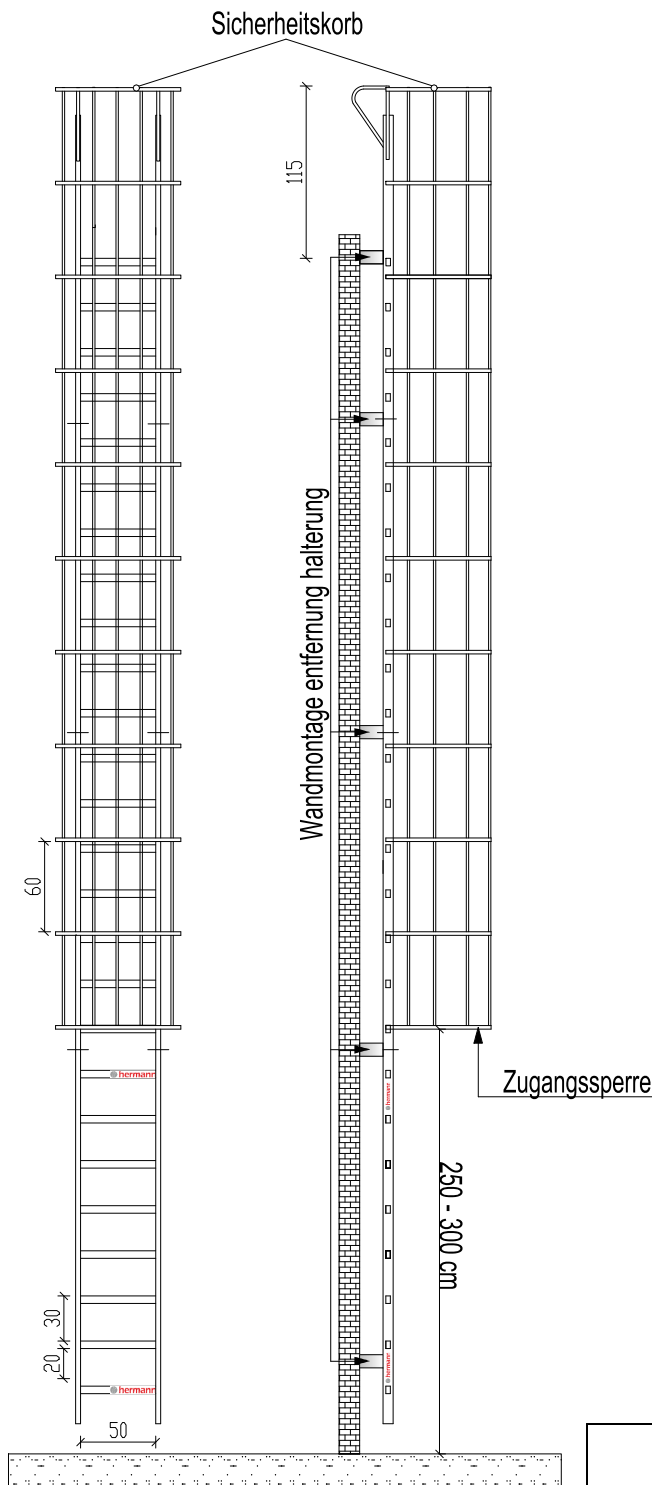

# Fluchtleiter 750 cm mit Sicherheitskorb und Dachausstiege

Draufsicht auf  
Sicherheitskorb

Attika-Überstieg\*

Maßstab 1:50

\* Weiteres Zubehör - gegen Aufpreis

## Fluchtleiter 750 cm mit Sicherheitskorb und Dachausstiege

Zeichnungsvorlage: Hermann leitern

Maßstab

Datum