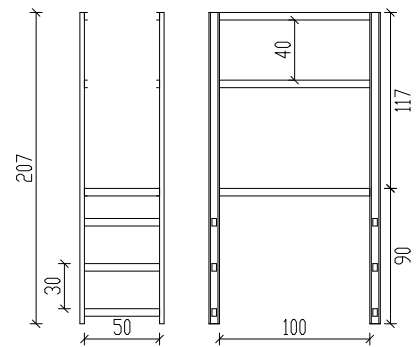

Fluchtleiter 720 cm mit Sicherheitskorb und Dachausstiege

Draufsicht auf
Sicherheitskorb

Attika-Überstieg*

Maßstab 1:50

* Weiteres Zubehör - gegen Aufpreis

Fluchtleiter 720 cm mit Sicherheitskorb und Dachausstiege

Zeichnungsvorlage: Hermann leitern

Maßstab

Datum