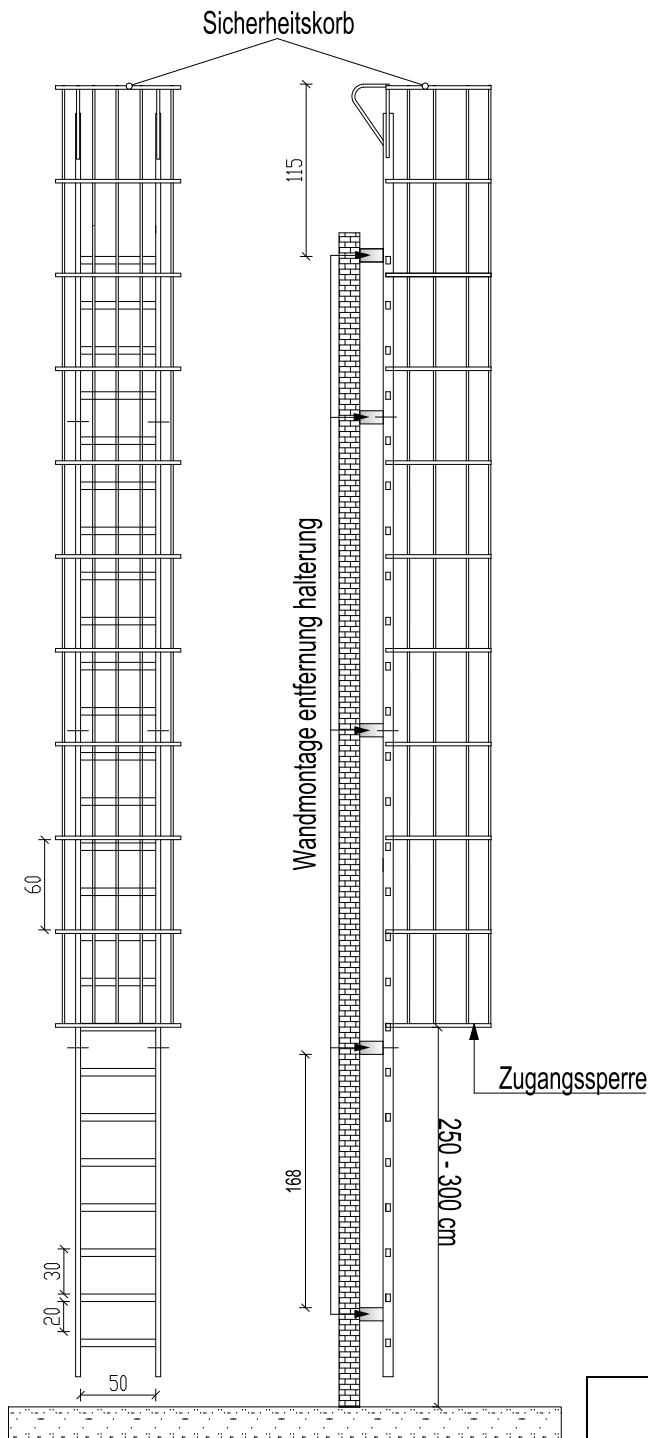

Fluchtleiter 720 cm mit Sicherheitskorb und Dachausstiege

Draufsicht auf
Sicherheitskorb

Attika-Überstieg*

Maßstab 1:50

* Weiteres Zubehör - gegen Aufpreis

Fluchtleiter 720 cm mit Sicherheitskorb und Dachausstiege

Zeichnungsvorlage: Hermann leitern

Maßstab

Datum