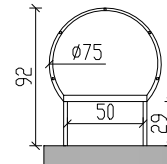

Fluchtleiter 720 cm mit Sicherheitskorb und Dachausstiege

Draufsicht auf
Sicherheitskorb

Attika-Überstieg*

Maßstab 1:50

* Weiteres Zubehör - gegen Aufpreis

Fluchtleiter 720 cm mit Sicherheitskorb und Dachausstiege

Zeichnungsvorlage: Hermann leitern

Maßstab

Datum