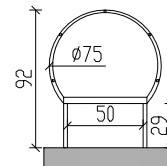

Fluchtleiter 691 cm mit Sicherheitskorb und Dachausstiege

Draufsicht auf
Sicherheitskorb

Attika-Überstieg* Maßstab 1:50

* Weiteres Zubehör - gegen Aufpreis

Fluchtleiter 691 cm mit Sicherheitskorb und Dachausstiege

Zeichnungsvorlage: Hermann leitern

Maßstab

Datum