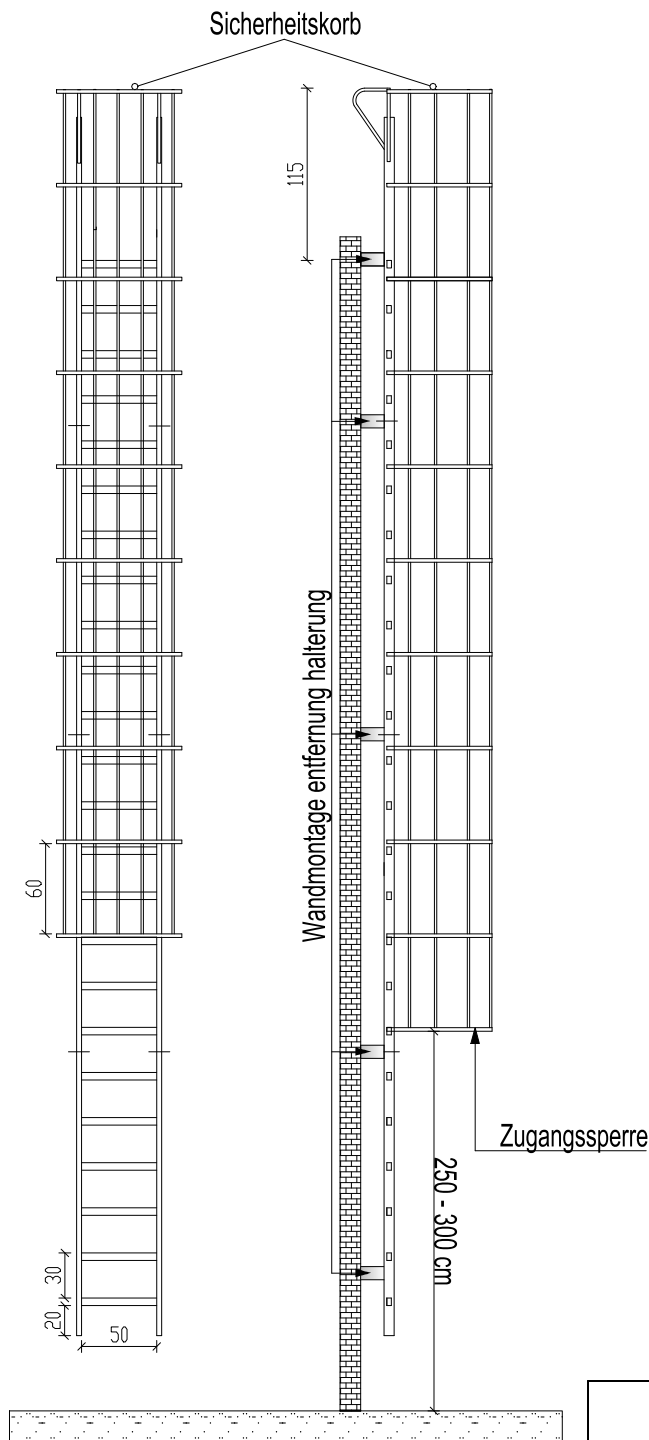

Fluchtleiter 691 cm mit Sicherheitskorb und Dachausstiege

Draufsicht auf
Sicherheitskorb

Attika-Überstieg* Maßstab 1:50

* Weiteres Zubehör - gegen Aufpreis

Fluchtleiter 691 cm mit Sicherheitskorb und Dachausstiege

Zeichnungsvorlage: Hermann leitern

Maßstab

Datum