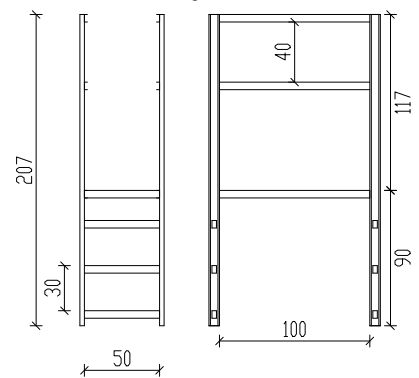

Fluchtleiter 691 cm mit Sicherheitskorb und Dachausstiege

Draufsicht auf
Sicherheitskorb

Attika-Überstieg* Maßstab 1:50

* Weiteres Zubehör - gegen Aufpreis

Fluchtleiter 691 cm mit Sicherheitskorb und Dachausstiege

Zeichnungsvorlage: Hermann leitern

Maßstab

Datum