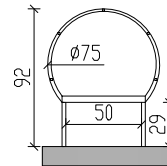

Fluchtleiter 632 cm mit Sicherheitskorb und Dachausstiege

Draufsicht auf
Sicherheitskorb

Attika-Überstieg*

Maßstab 1:50

* Weiteres Zubehör - gegen Aufpreis

Fluchtleiter 632 cm mit Sicherheitskorb und Dachausstiege

Zeichnungsvorlage: Hermann leitern

Maßstab

Datum