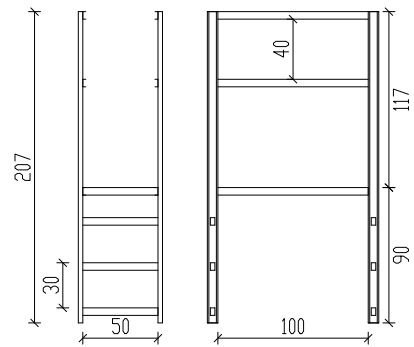

Fluchtleiter 632 cm mit Sicherheitskorb und Dachausstiege

Draufsicht auf
Sicherheitskorb

Attika-Überstieg*

Maßstab 1:50

* Weiteres Zubehör - gegen Aufpreis

Fluchtleiter 632 cm mit Sicherheitskorb und Dachausstiege

Zeichnungsvorlage: Hermann leitern

Maßstab

Datum