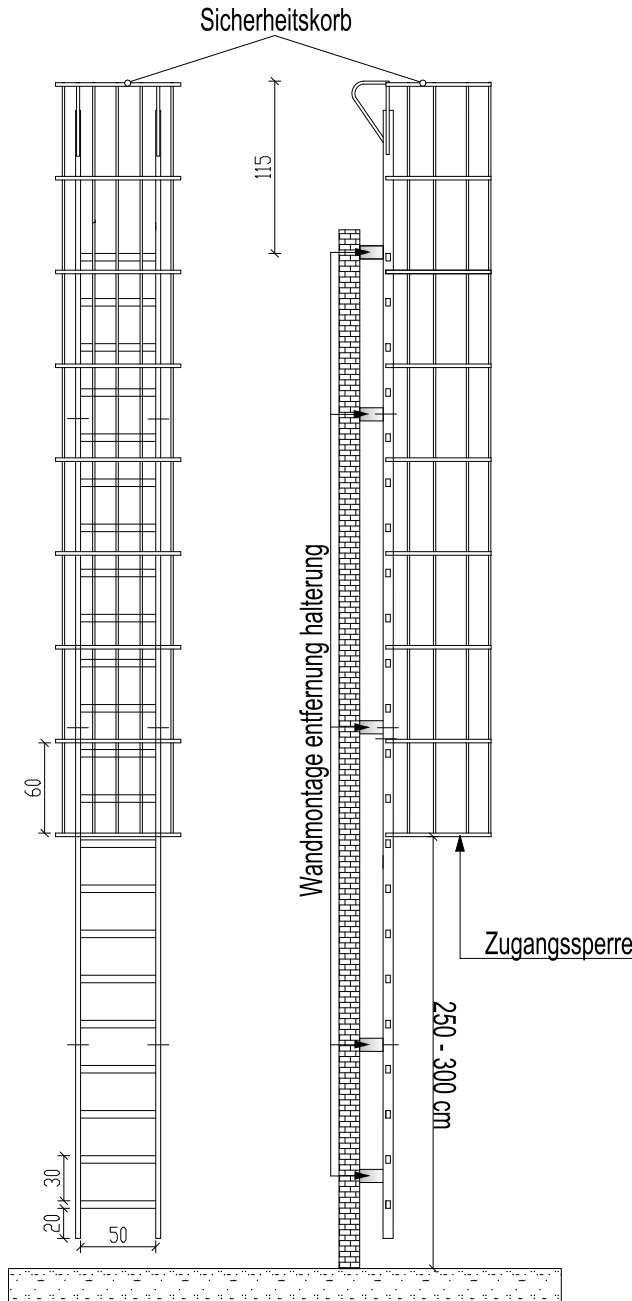

Fluchtleiter 632 cm mit Sicherheitskorb und Dachausstiege

Draufsicht auf
Sicherheitskorb

Attika-Überstieg*

Maßstab 1:50

* Weiteres Zubehör - gegen Aufpreis

Fluchtleiter 632 cm mit Sicherheitskorb und Dachausstiege

Zeichnungsvorlage: Hermann leitern

Maßstab

Datum