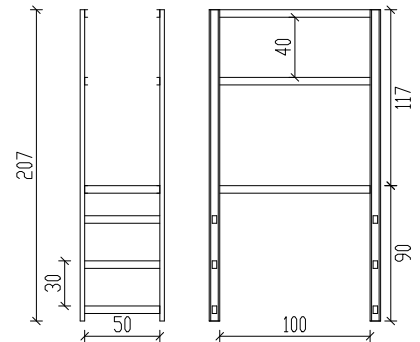

Fluchtleiter 602 cm mit Sicherheitskorb und Dachausstiege

Draufsicht auf Sicherheitskorb

Attika-Überstieg* Maßstab 1:50

* Weiteres Zubehör - gegen Aufpreis

Fluchtleiter 602 cm
mit Sicherheitskorb und Dachausstiege

Zeichnungsvorlage: Hermann leitem

Maßstab

Datum

1:50

Online bestellen: