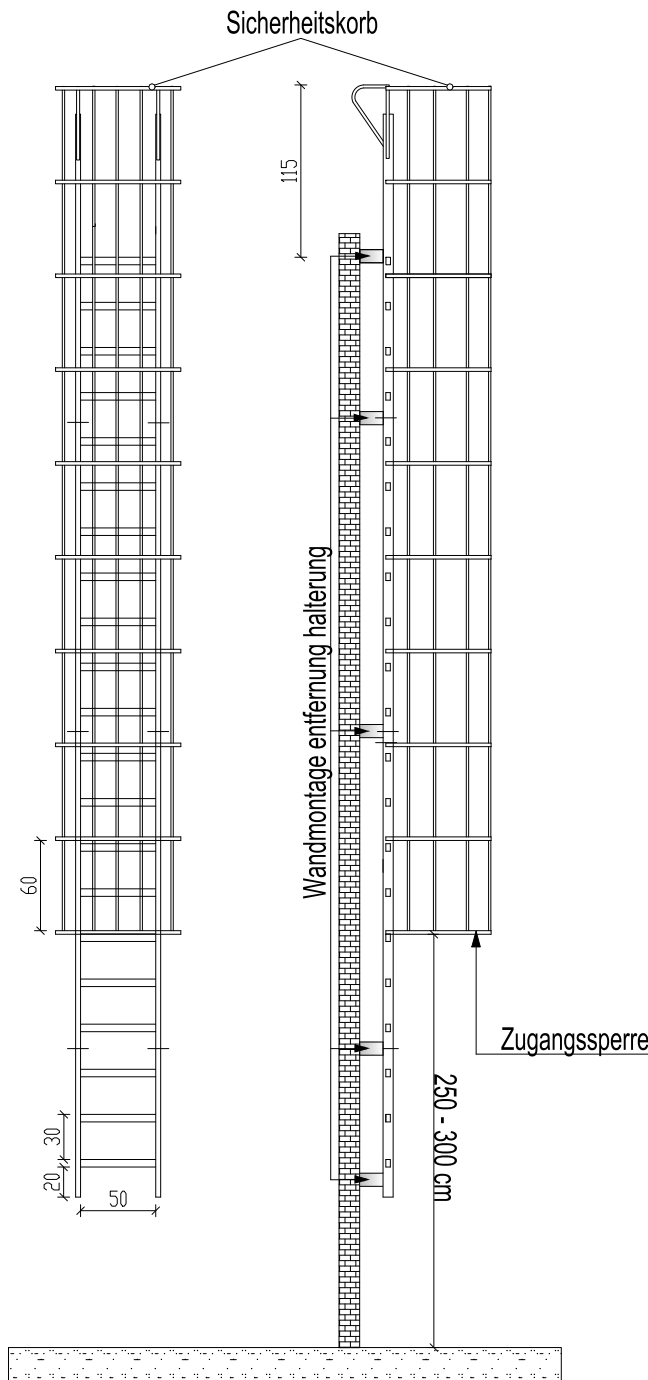

Fluchtleiter 602 cm mit Sicherheitskorb und Dachausstiege

Draufsicht auf Sicherheitskorb

Attika-Überstieg* Maßstab 1:50

* Weiteres Zubehör - gegen Aufpreis

Fluchtleiter 602 cm
mit Sicherheitskorb und Dachausstiege

Zeichnungsvorlage: Hermann leitem

Maßstab

Datum

1:50

Online bestellen: