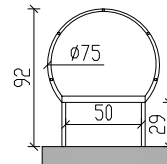

Fluchtleiter 602 cm mit Sicherheitskorb und Dachausstiege

Draufsicht auf Sicherheitskorb

Attika-Überstieg* Maßstab 1:50

* Weiteres Zubehör - gegen Aufpreis

Fluchtleiter 602 cm
mit Sicherheitskorb und Dachausstiege

Zeichnungsvorlage: Hermann leitem

Maßstab

Datum

1:50

Online bestellen: