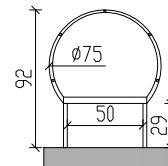

# Fluchtleiter 573 cm mit Sicherheitskorb und Dachausstiege

Draufsicht auf  
Sicherheitskorb

Attika-Überstieg\*

Maßstab 1:50

\* Weiteres Zubehör - gegen Aufpreis

## Fluchtleiter 543 cm mit Sicherheitskorb und Dachausstiege

Zeichnungsvorlage: Hermann leitern

Maßstab

Datum