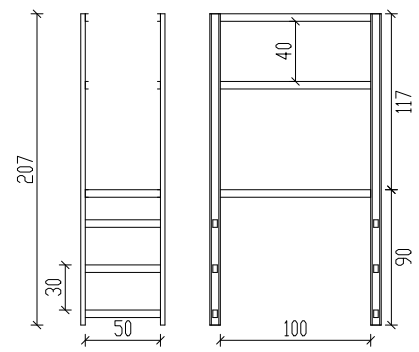

# Fluchtleiter 573 cm mit Sicherheitskorb und Dachausstiege

Draufsicht auf  
Sicherheitskorb

Attika-Überstieg\*

Maßstab 1:50

\* Weiteres Zubehör - gegen Aufpreis

## Fluchtleiter 543 cm mit Sicherheitskorb und Dachausstiege

Zeichnungsvorlage: Hermann leitern

Maßstab

Datum