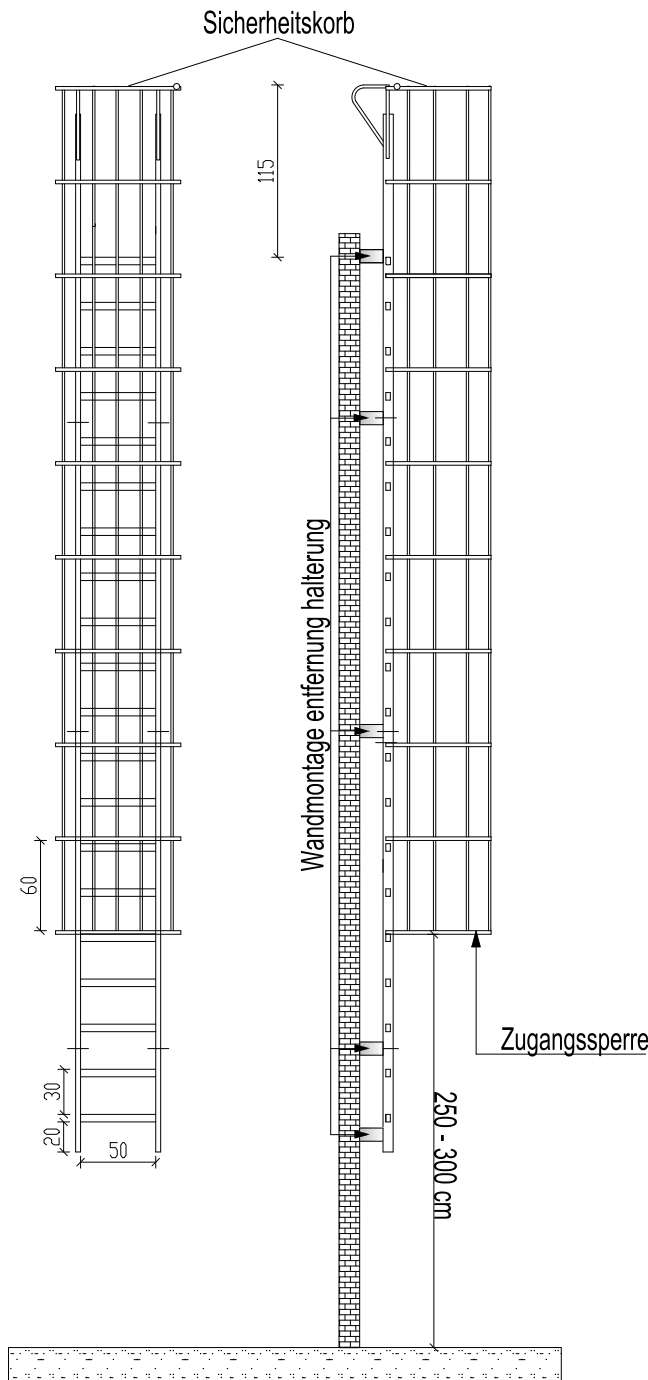

# Fluchtleiter 573 cm mit Sicherheitskorb und Dachausstiege

Draufsicht auf  
Sicherheitskorb

Attika-Überstieg\*

Maßstab 1:50

\* Weiteres Zubehör - gegen Aufpreis

## Fluchtleiter 543 cm mit Sicherheitskorb und Dachausstiege

Zeichnungsvorlage: Hermann leitern

Maßstab

Datum