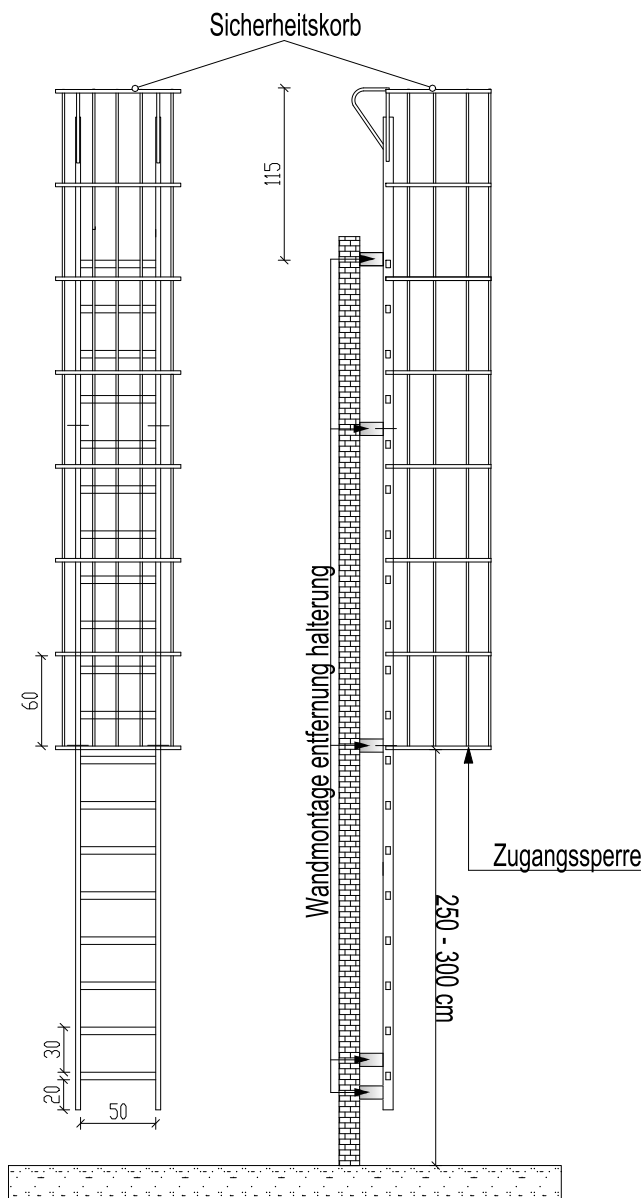

Fluchtleiter 543 cm mit Sicherheitskorb und Dachausstiege

Draufsicht auf
Sicherheitskorb

Attika-Überstieg*

Maßstab 1:50

* Weiteres Zubehör - gegen Aufpreis

Fluchtleiter 543 cm
mit Sicherheitskorb und Dachausstiege

Zeichnungsvorlage: Hermann leitem

Maßstab

Datum