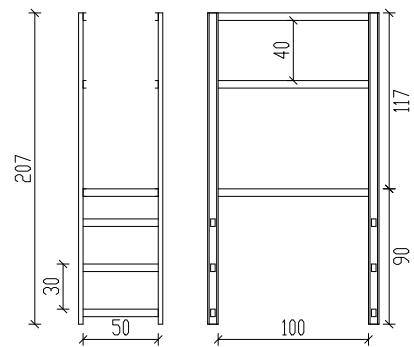

Fluchtleiter 543 cm mit Sicherheitskorb und Dachausstiege

Draufsicht auf
Sicherheitskorb

Attika-Überstieg*

Maßstab 1:50

* Weiteres Zubehör - gegen Aufpreis

Fluchtleiter 543 cm
mit Sicherheitskorb und Dachausstiege

Zeichnungsvorlage: Hermann leitem

Maßstab

Datum