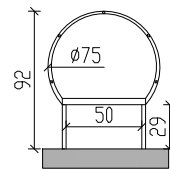

Fluchtleiter 543 cm mit Sicherheitskorb und Dachausstiege

Draufsicht auf
Sicherheitskorb

Attika-Überstieg*

Maßstab 1:50

* Weiteres Zubehör - gegen Aufpreis

Fluchtleiter 543 cm
mit Sicherheitskorb und Dachausstiege

Zeichnungsvorlage: Hermann leitem

Maßstab

Datum