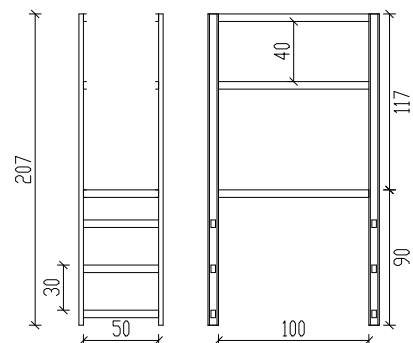

Fluchtleiter 484 cm mit Sicherheitskorb und Dachausstiege

Draufsicht auf
Sicherheitskorb

Attika-Überstieg*

Maßstab 1:50

* Weiteres Zubehör - gegen Aufpreis

Fluchtleiter 484 cm mit Sicherheitskorb und Dachausstiege

Zeichnungsvorlage: Hermann leitern

Maßstab

Datum