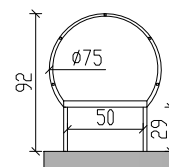

Fluchtleiter 484 cm mit Sicherheitskorb und Dachausstiege

Draufsicht auf
Sicherheitskorb

Attika-Überstieg*

Maßstab 1:50

* Weiteres Zubehör - gegen Aufpreis

Fluchtleiter 484 cm mit Sicherheitskorb und Dachausstiege

Zeichnungsvorlage: Hermann leitern

Maßstab

Datum