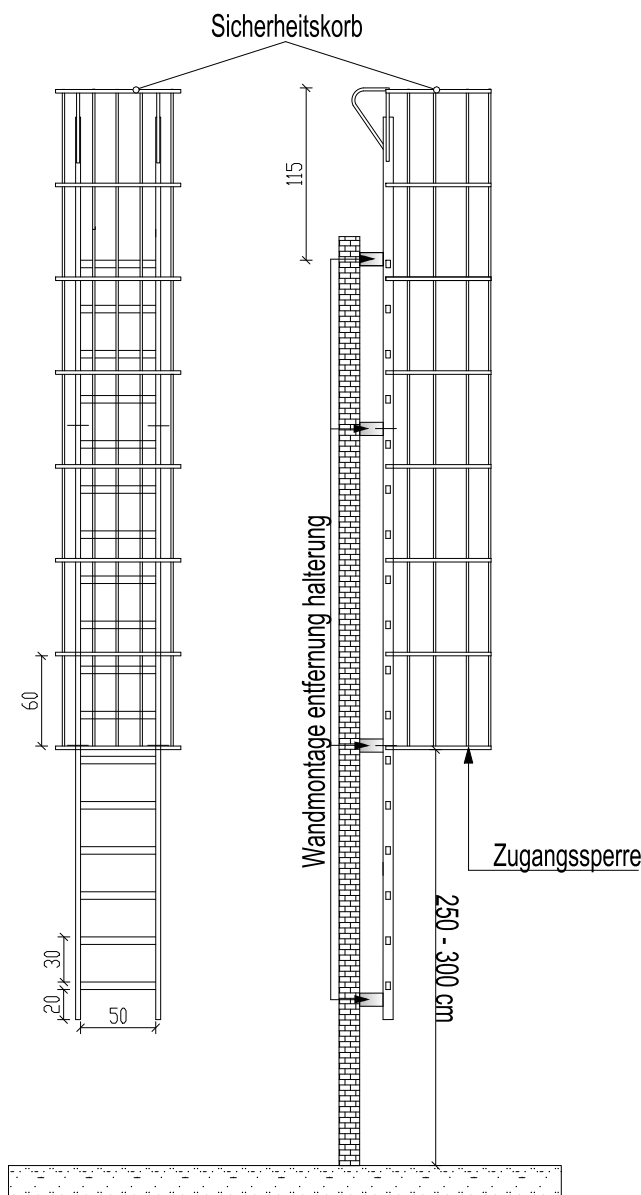

Fluchtleiter 484 cm mit Sicherheitskorb und Dachausstiege

Draufsicht auf
Sicherheitskorb

Attika-Überstieg*

Maßstab 1:50

* Weiteres Zubehör - gegen Aufpreis

Fluchtleiter 484 cm mit Sicherheitskorb und Dachausstiege

Zeichnungsvorlage: Hermann leitern

Maßstab

Datum