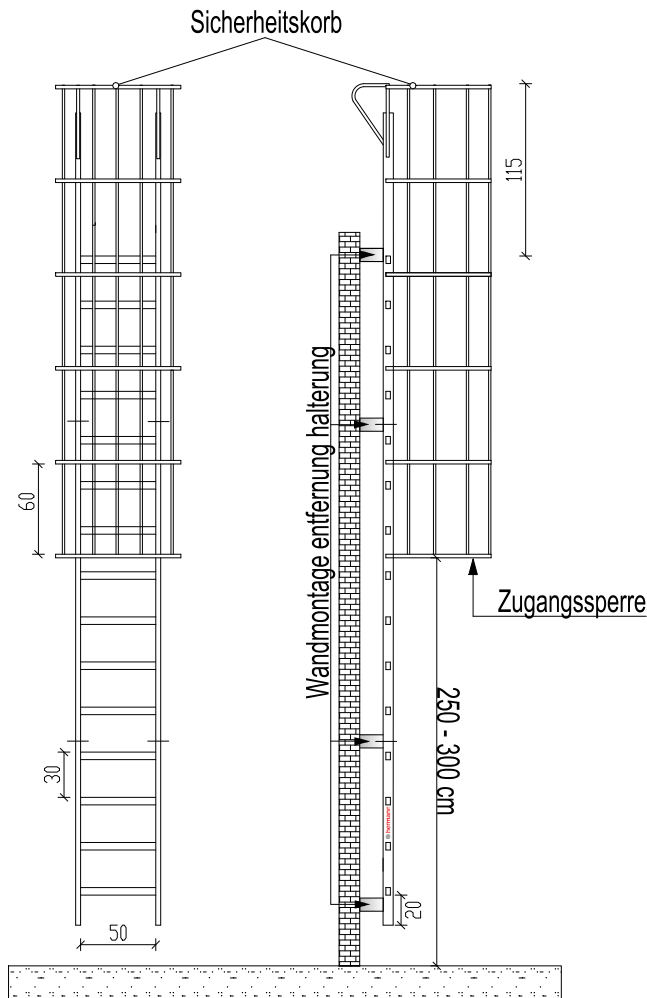

Fluchleiter 425 cm mit Sicherheitskorb und Dachausstiege

Draufsicht auf
Sicherheitskorb

Attika-Überstieg* Maßstab 1:50

* Weiteres Zubehör - gegen Aufpreis

Fluchleiter 425 cm mit Sicherheitskorb und Dachausstiege

Zeichnungsvorlage: Hermann Leitern

Maßstab

Datum