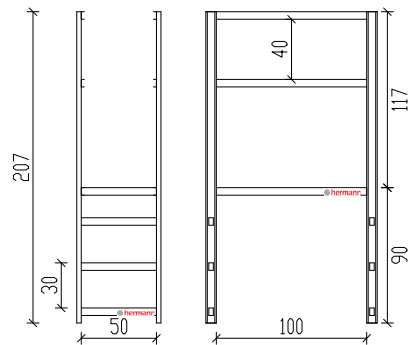

Fluchleiter 425 cm mit Sicherheitskorb und Dachausstiege

Draufsicht auf
Sicherheitskorb

Attika-Überstieg* Maßstab 1:50

* Weiteres Zubehör - gegen Aufpreis

Fluchleiter 425 cm mit Sicherheitskorb und Dachausstiege

Zeichnungsvorlage: Hermann Leitern

Maßstab

Datum