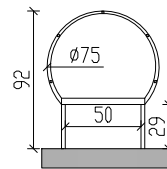

Fluchleiter 425 cm mit Sicherheitskorb und Dachausstiege

Draufsicht auf
Sicherheitskorb

Attika-Überstieg* Maßstab 1:50

* Weiteres Zubehör - gegen Aufpreis

Fluchleiter 425 cm mit Sicherheitskorb und Dachausstiege

Zeichnungsvorlage: Hermann Leitern

Maßstab

Datum