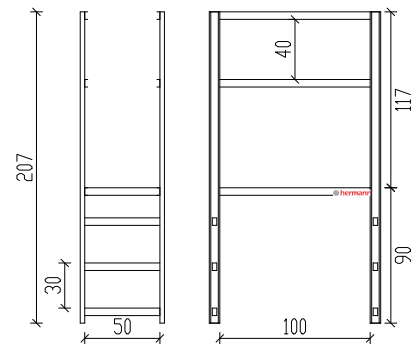

Fluchleiter 395 cm mit Sicherheitskorb und Dachausstiege

Draufsicht auf
Sicherheitskorb

Attika-Überstieg* Maßstab 1:50

* Weiteres Zubehör - gegen Aufpreis

Fluchleiter 395 cm mit Sicherheitskorb und Dachausstiege

Zeichnungsvorlage: Hermann leitem

Maßstab

Datum