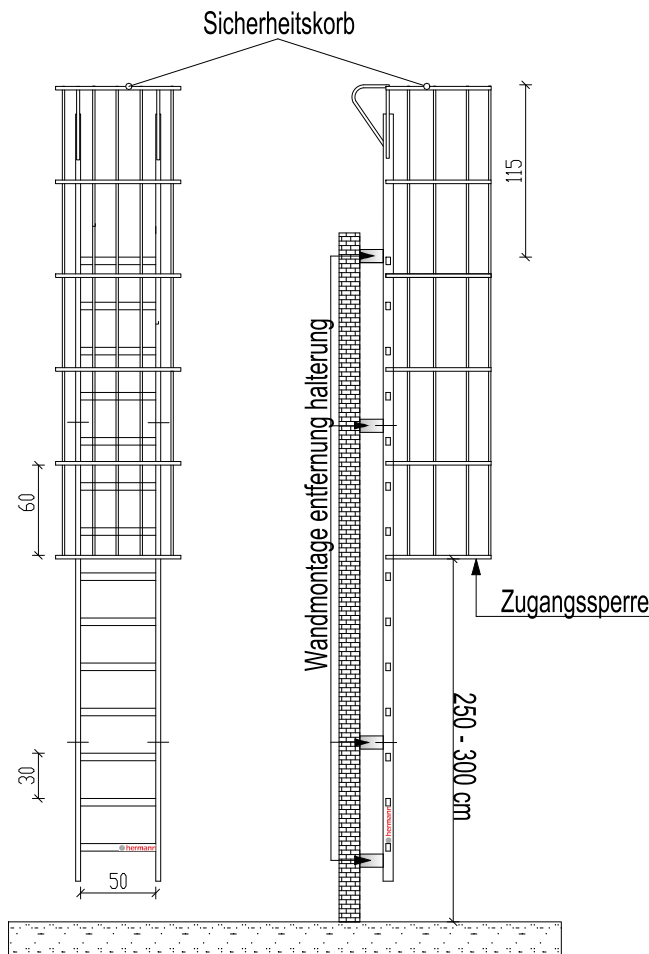

Fluchleiter 395 cm mit Sicherheitskorb und Dachausstiege

Draufsicht auf
Sicherheitskorb

Attika-Überstieg* Maßstab 1:50

* Weiteres Zubehör - gegen Aufpreis

Fluchleiter 395 cm mit Sicherheitskorb und Dachausstiege

Zeichnungsvorlage: Hermann leitem

Maßstab

Datum