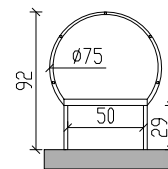

Fluchleiter 395 cm mit Sicherheitskorb und Dachausstiege

Draufsicht auf
Sicherheitskorb

Attika-Überstieg* Maßstab 1:50

* Weiteres Zubehör - gegen Aufpreis

Fluchleiter 395 cm mit Sicherheitskorb und Dachausstiege

Zeichnungsvorlage: Hermann leitem

Maßstab

Datum