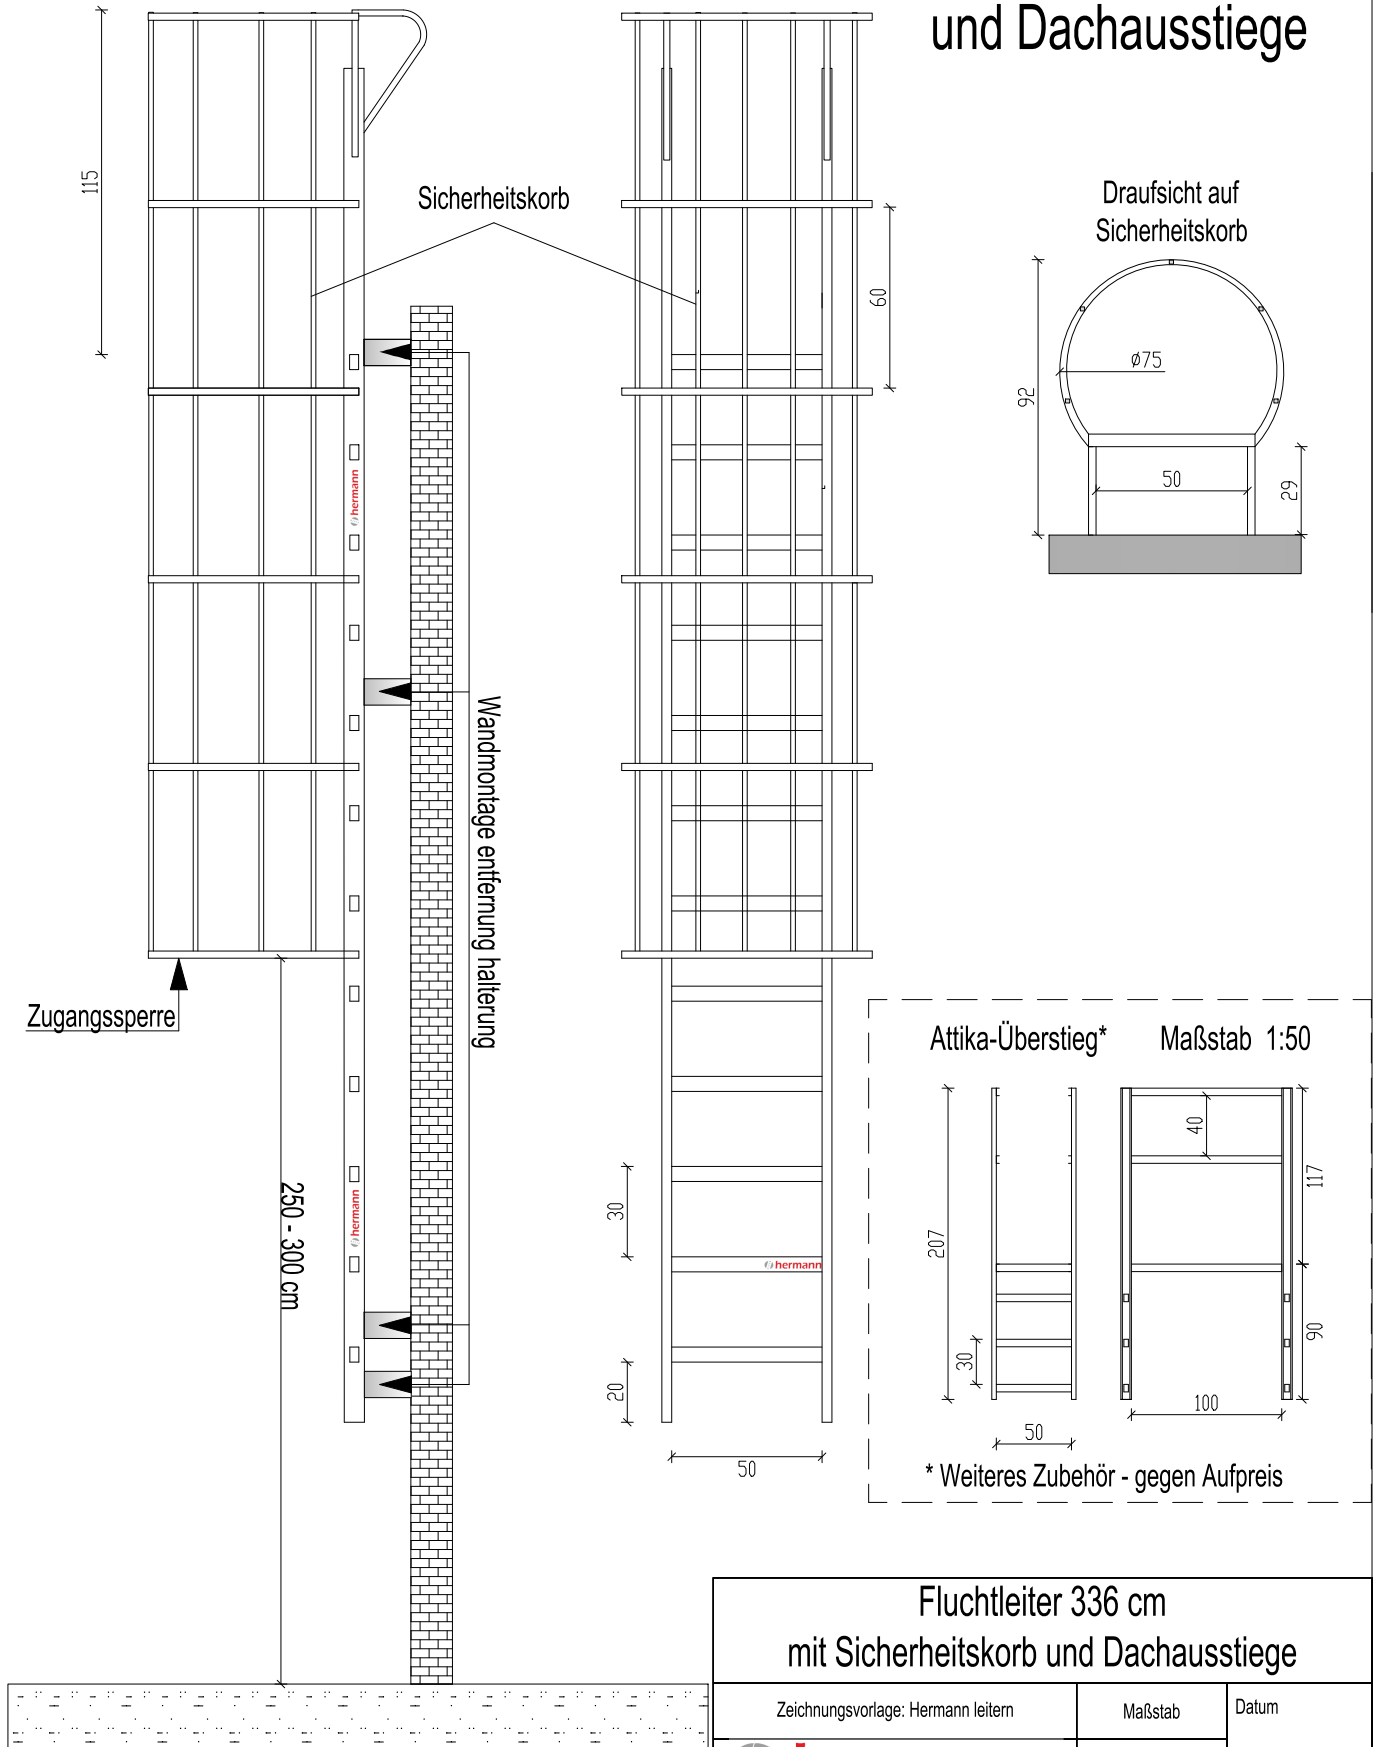

Fluchleiter 336 cm mit Sicherheitskorb und Dachausstiege

Fluchleiter 336 cm mit Sicherheitskorb und Dachausstiege		
Zeichnungsvorlage: Hermann leitem	Maßstab	Datum
		1:25

Online bestellen: