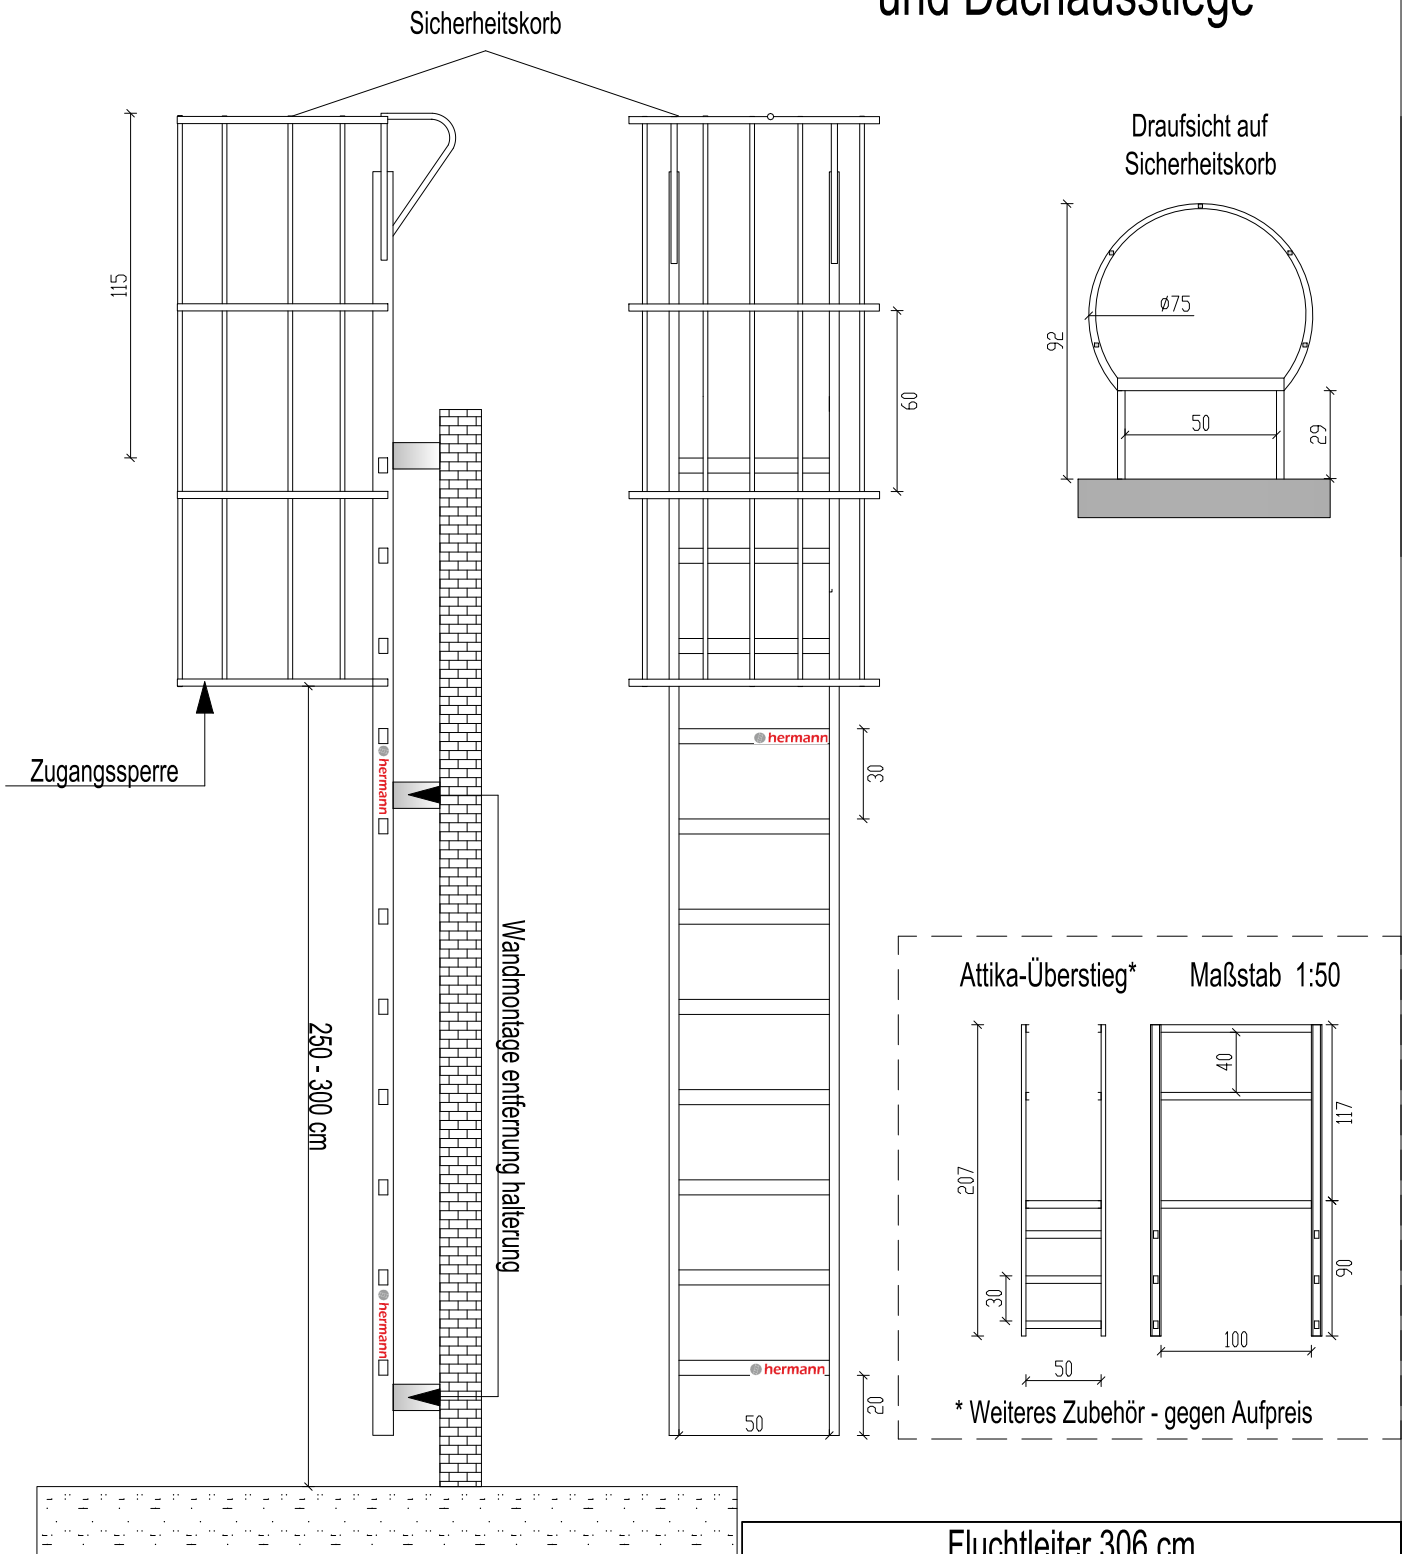

Fluchtleiter 306 cm mit Sicherheitskorb und Dachausstiege

Fluchtleiter 306 cm mit Sicherheitskorb und Dachausstiege

Zeichnungsvorlage: Hermann leitern

Maßstab

Datum