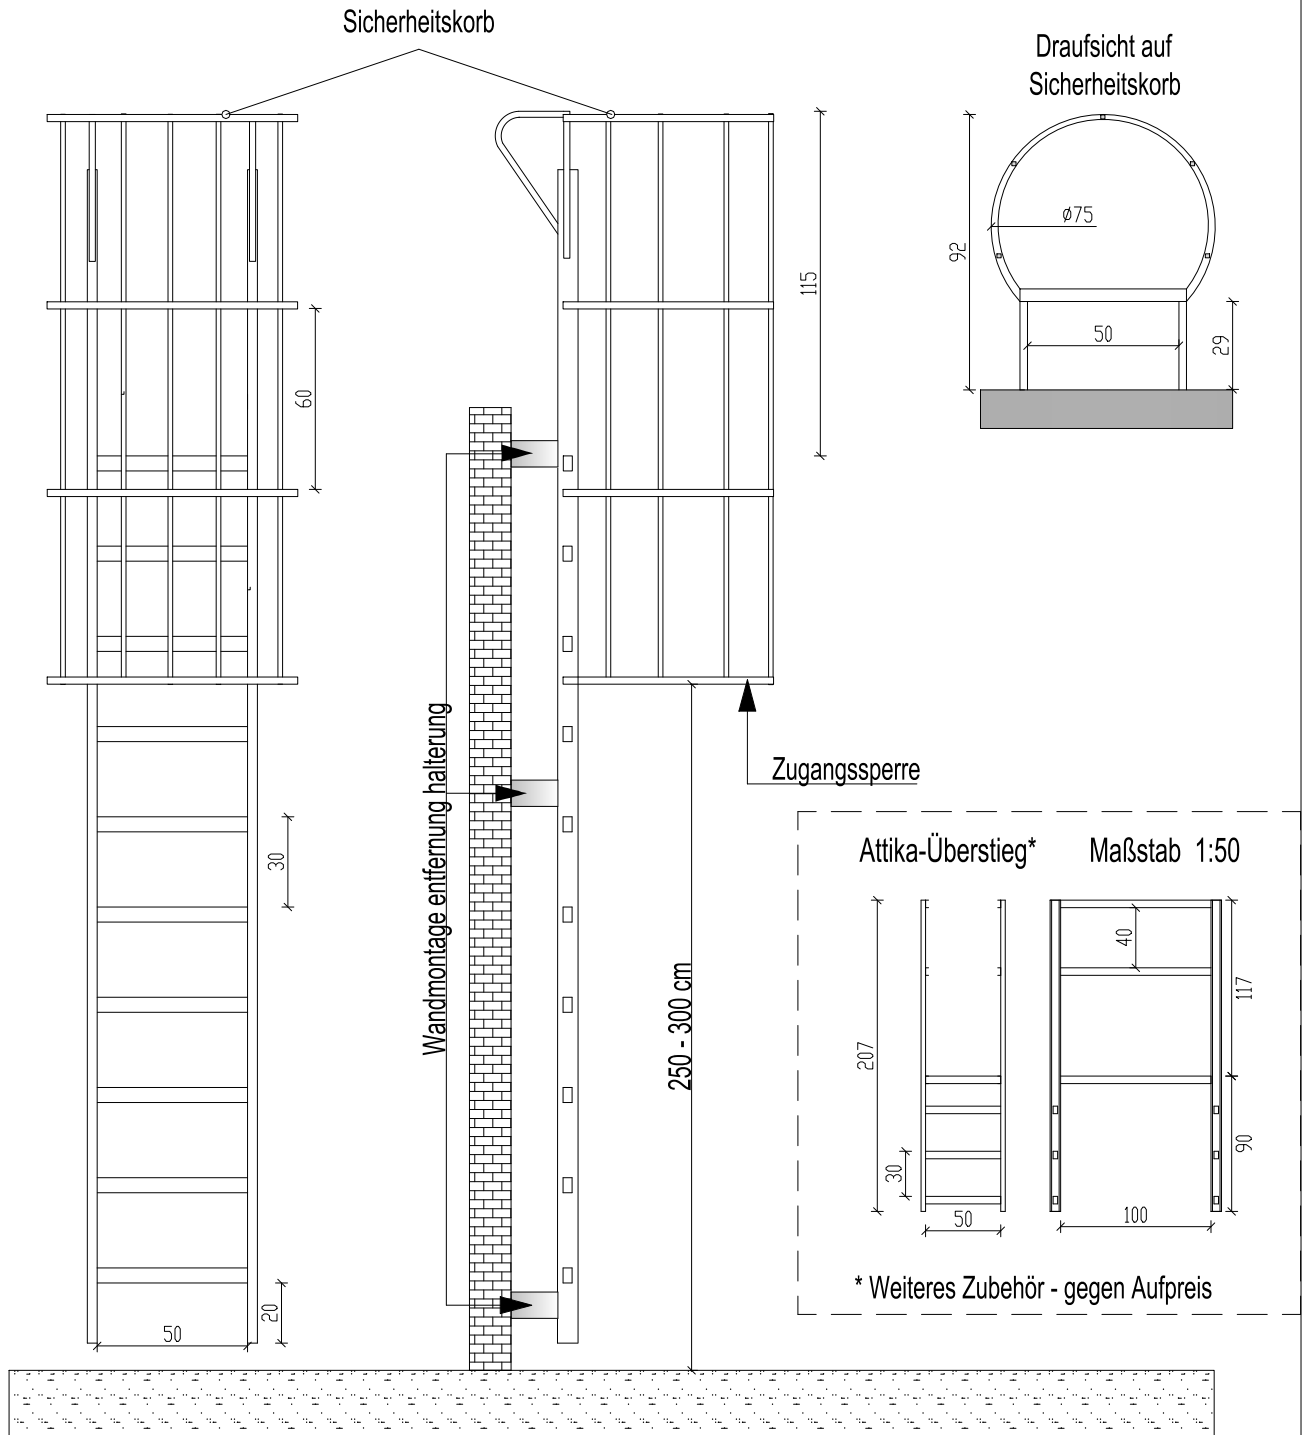

Fluchtleiter 277 cm mit Sicherheitskorb und Dachausstiege

| | | |
|--|---------|-------|
| Fluchtleiter 277 cm mit Sicherheitskorb und Dachausstiege | | |
| Zeichnungsvorlage: Hermann leitem | Maßstab | Datum |
|  | | 1:25 |