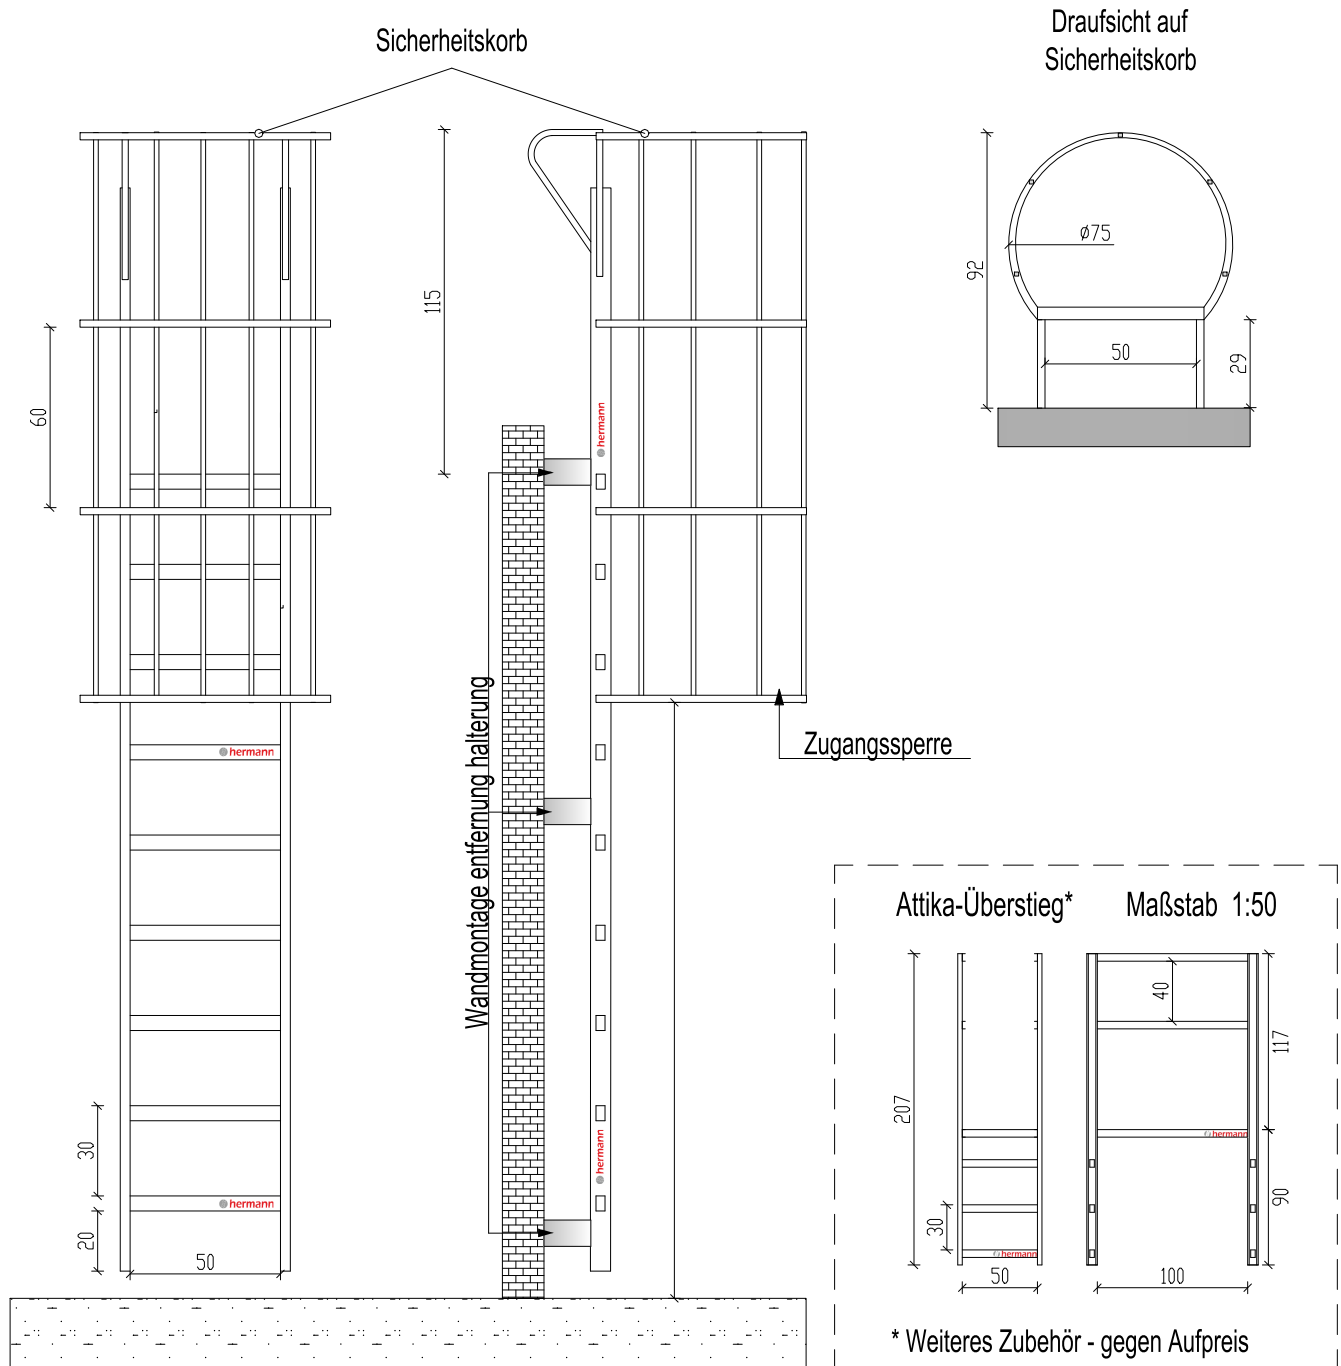

Fluchtleiter 248 cm mit Sicherheitskorb und Dachausstiege

Fluchtleiter 248 cm mit Sicherheitskorb und Dachausstiege

Zeichnungsvorlage: Hermann leitem

Maßstab

Datum