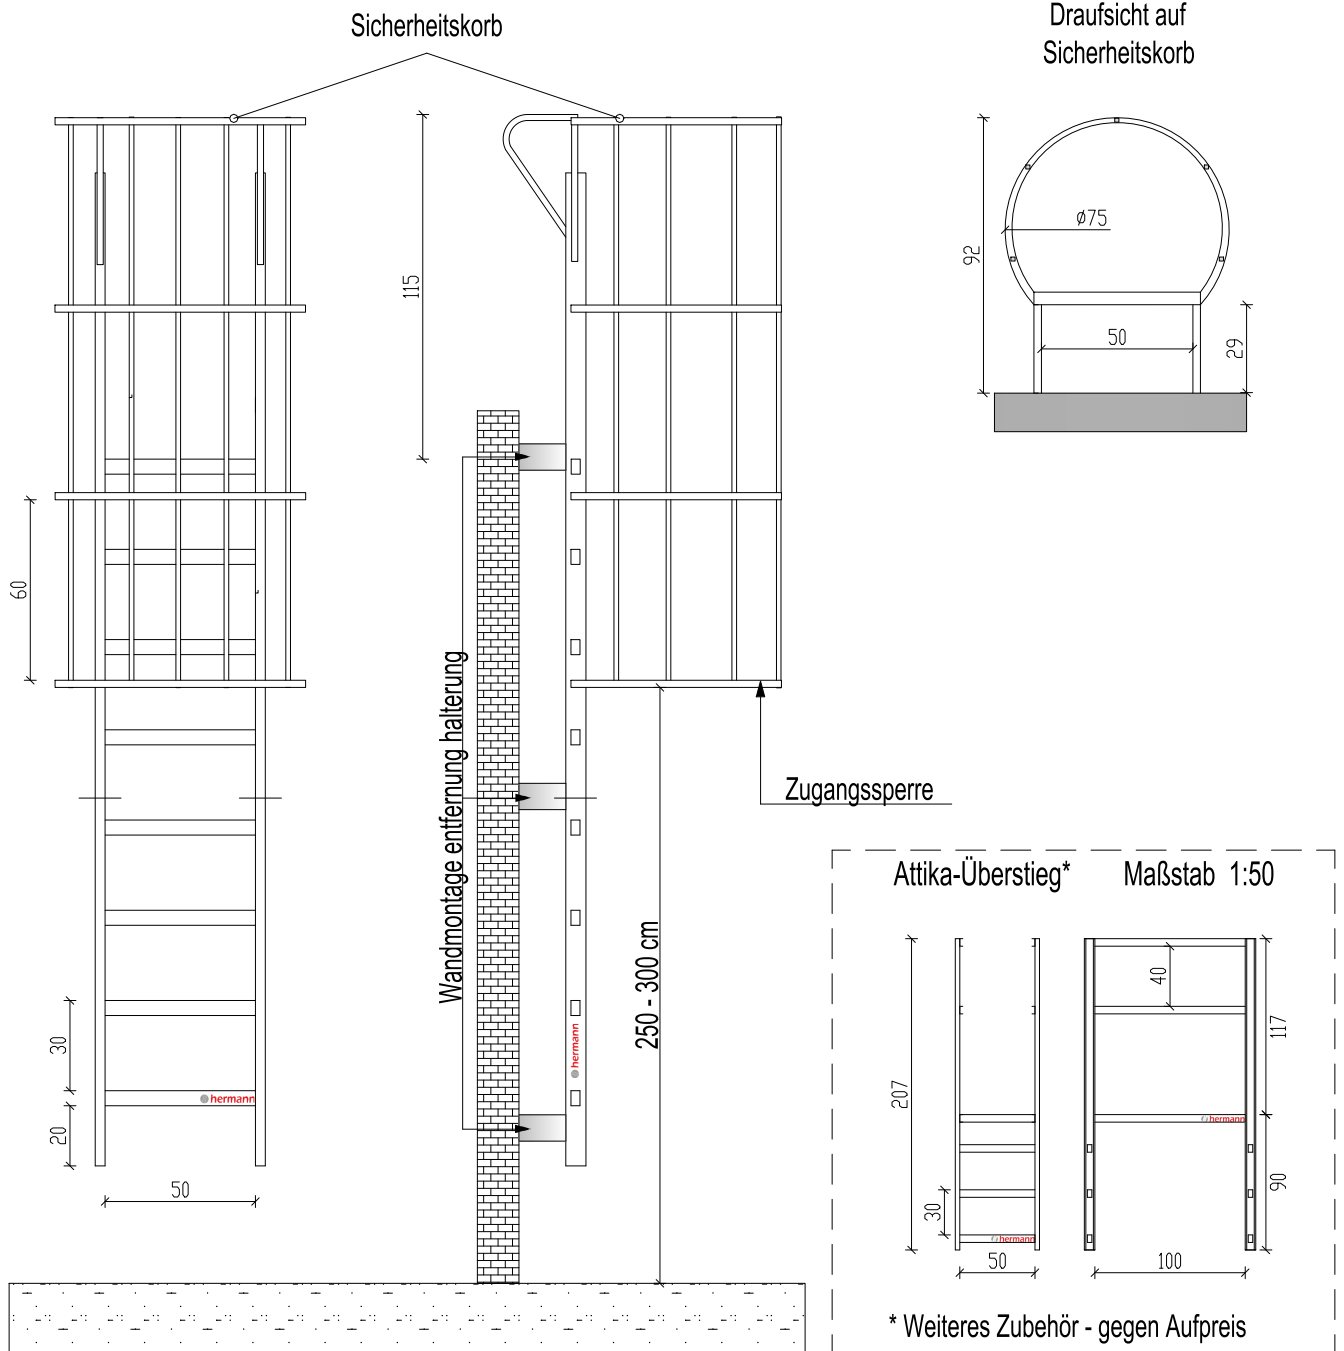

Fluchtleiter 218 cm mit Sicherheitskorb und Dachausstiege

Fluchtleiter 218 cm mit Sicherheitskorb und Dachausstiege

Zeichnungsvorlage: Hermann leitem

Maßstab

Datum