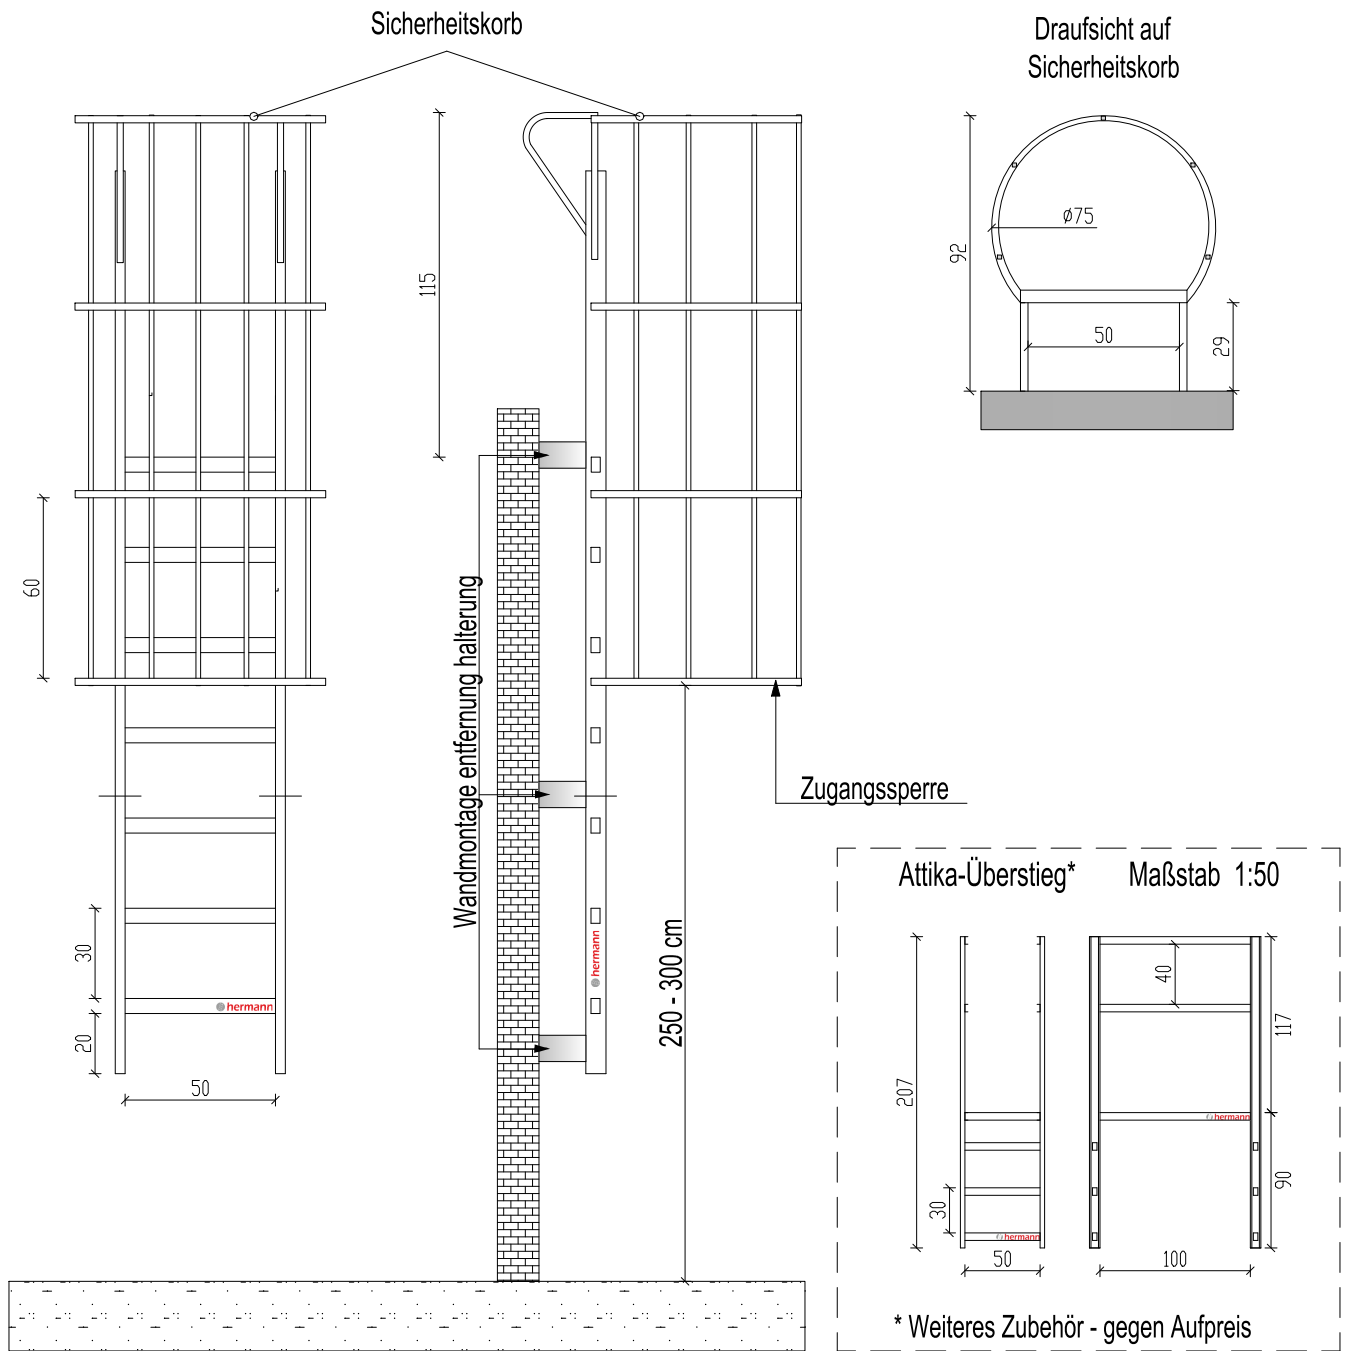

Fluchleiter 188 cm mit Sicherheitskorb und Dachausstiege

Fluchleiter 188 cm mit Sicherheitskorb und Dachausstiege		
Zeichnungsvorlage: Hermann Leitern	Maßstab	Datum
		1:25

Online bestellen: