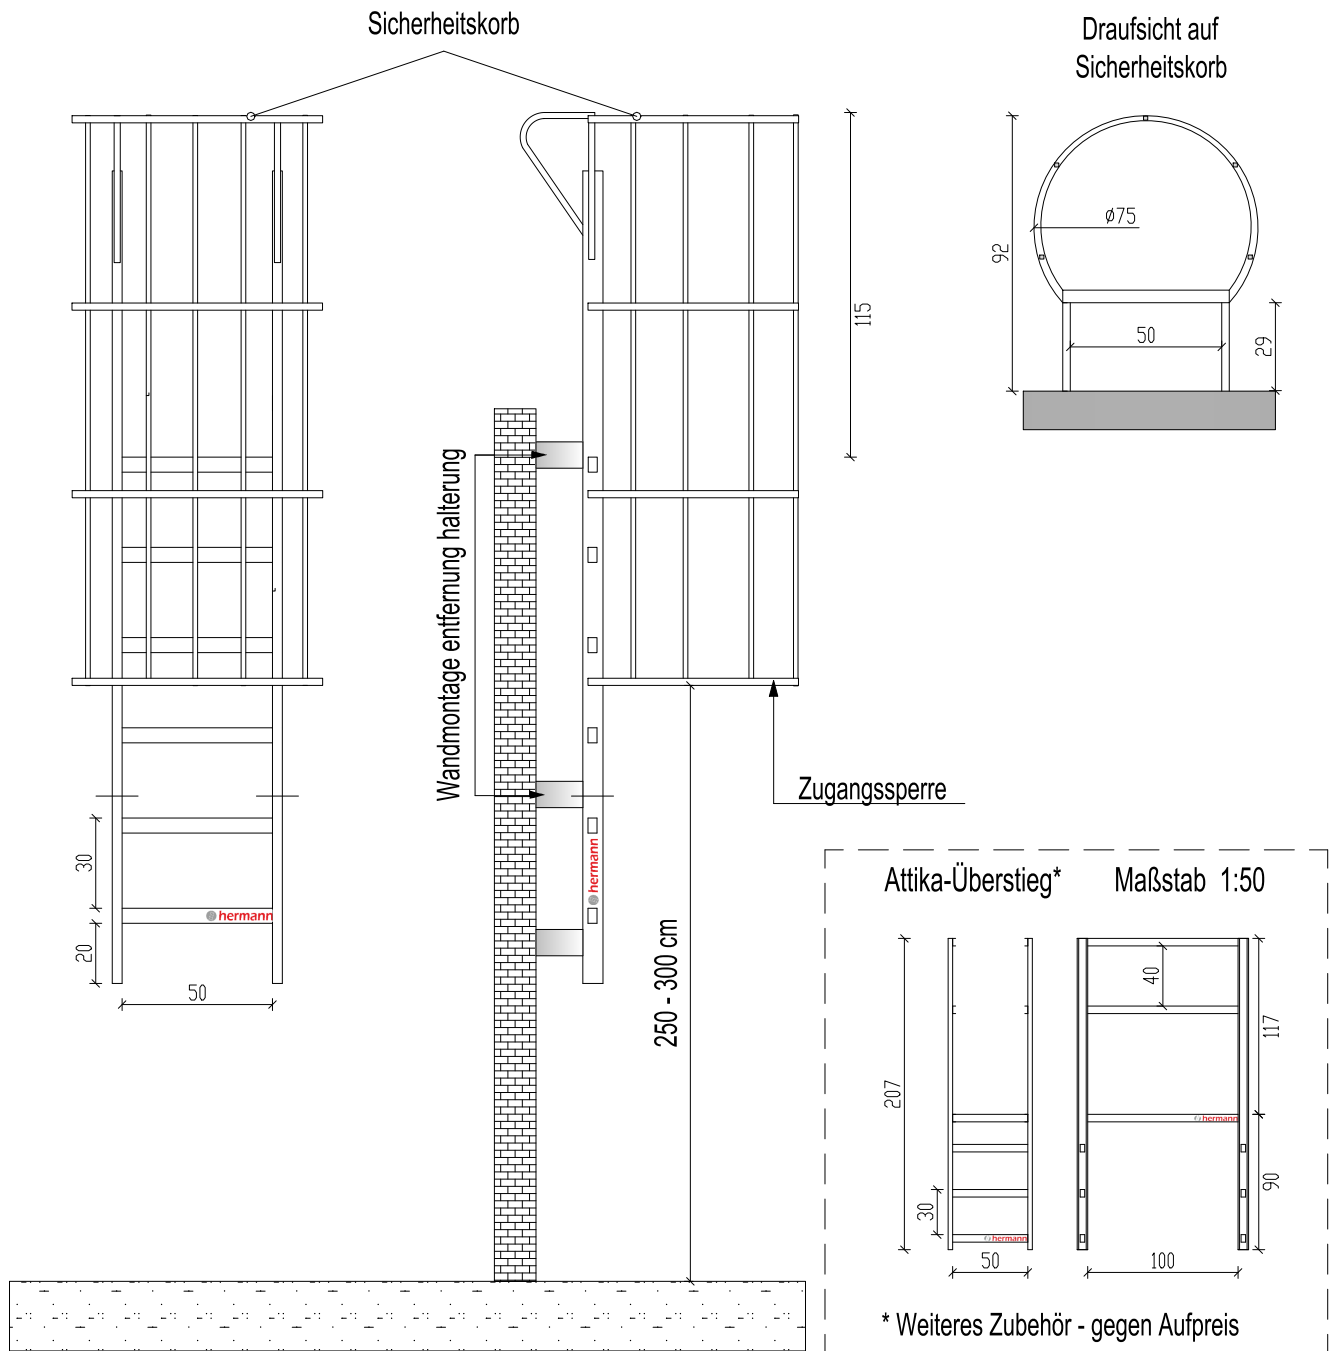

# Fluchleiter 158 cm mit Sicherheitskorb und Dachausstiege

## Fluchleiter 158 cm mit Sicherheitskorb und Dachausstiege

Zeichnungsvorlage: Hermann leitem

Maßstab

Datum