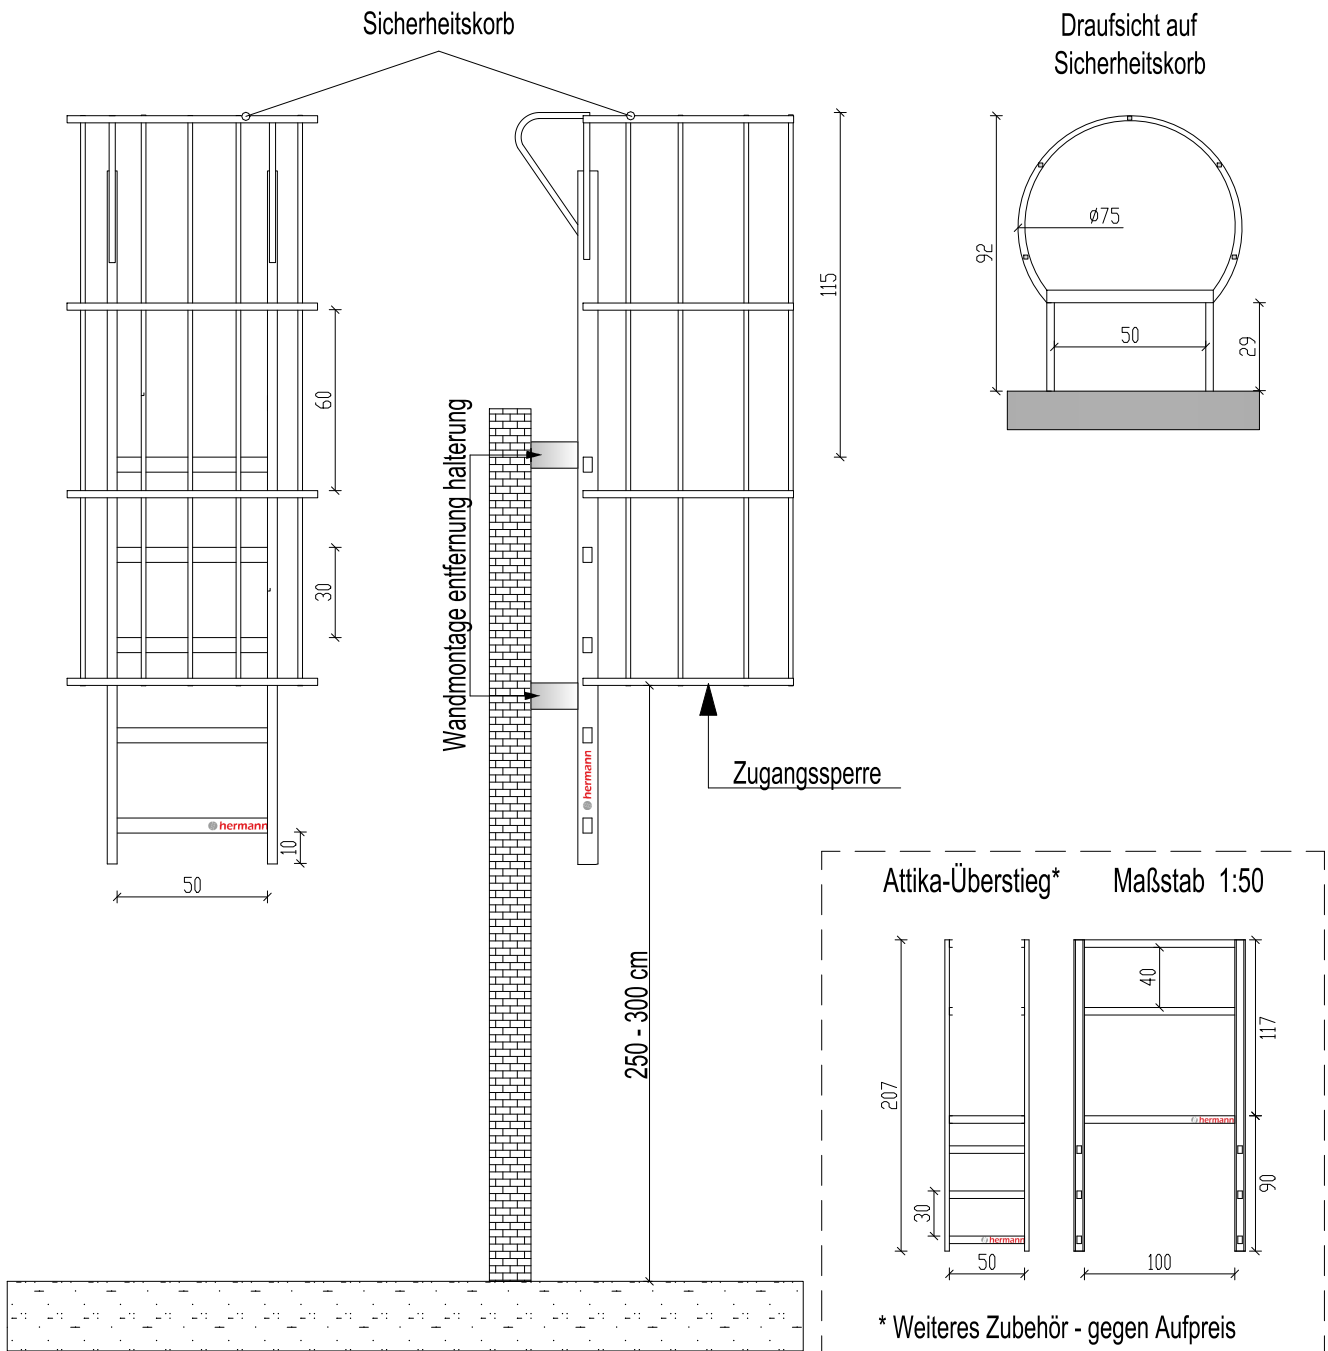

Fluchleiter 129 cm mit Sicherheitskorb und Dachausstiege

Fluchleiter 129 cm mit Sicherheitskorb und Dachausstiege		
Zeichnungsvorlage: Hermann leitem	Maßstab	Datum
		1:25

Online bestellen: