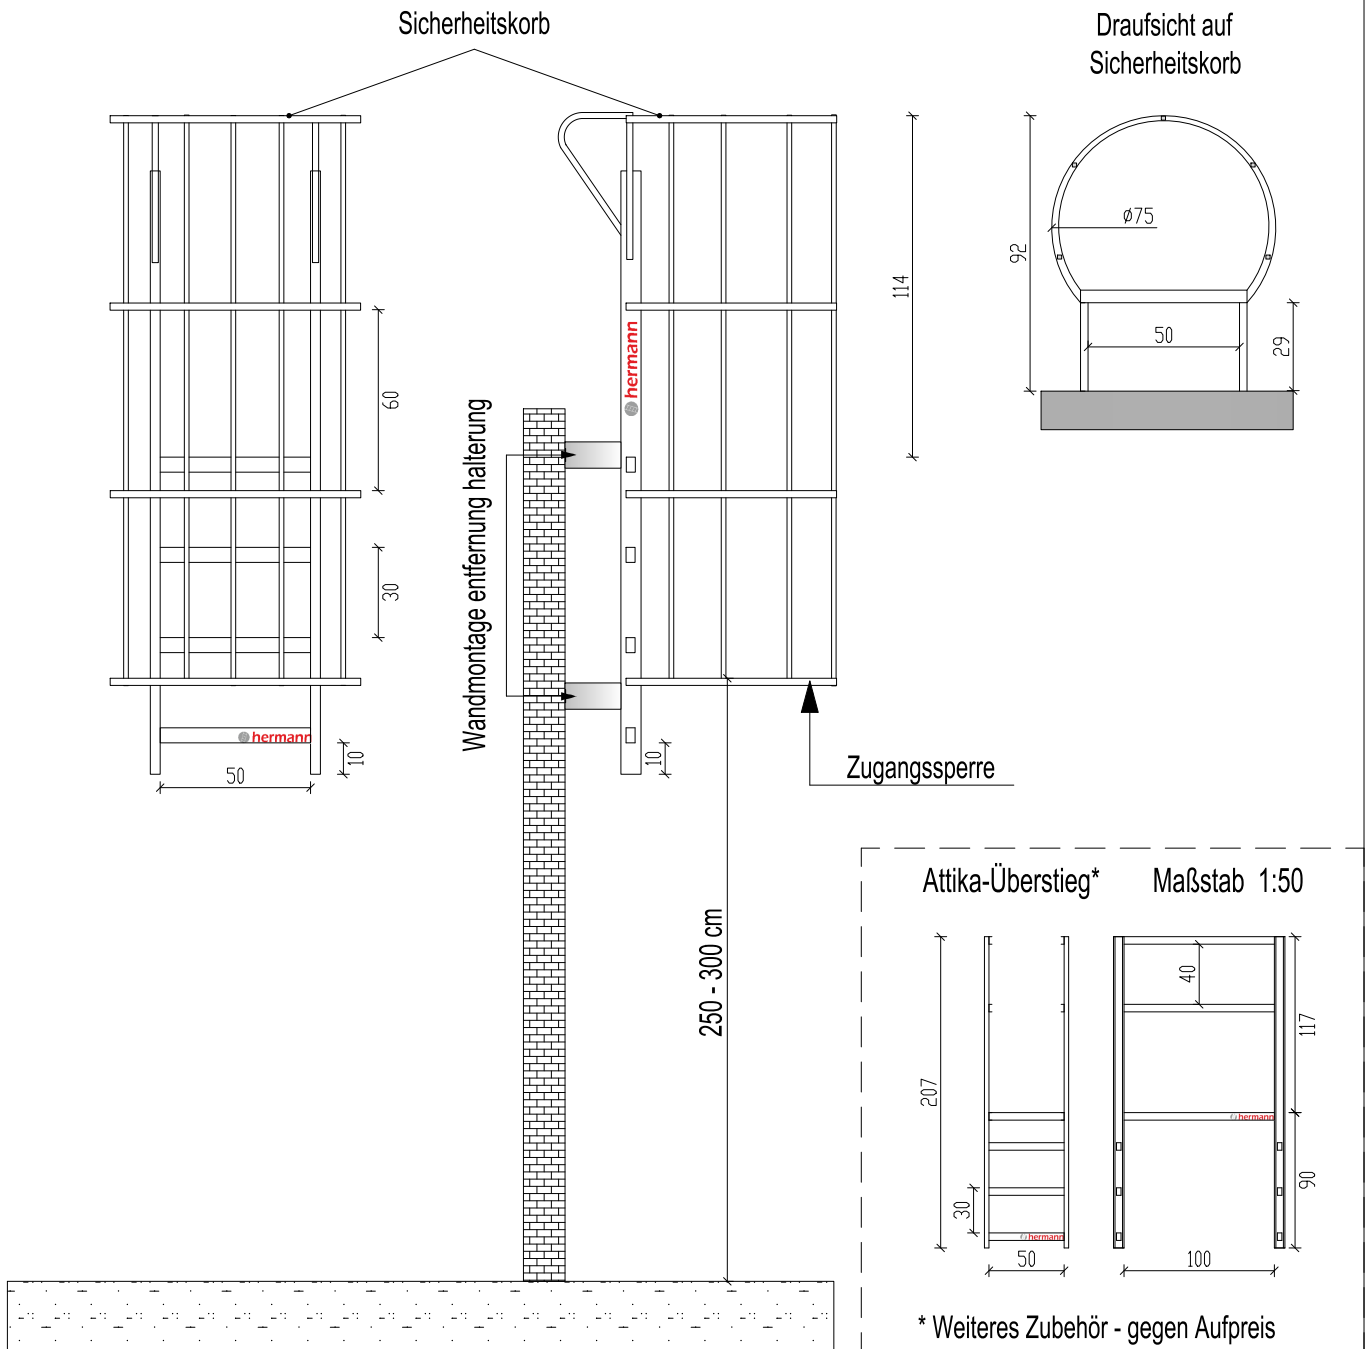

Fluchtleiter 100 cm mit Sicherheitskorb und Dachausstiege

Fluchtleiter 100 cm mit Sicherheitskorb und Dachausstiege

Zeichnungsvorlage: Hermann leitem

Maßstab

Datum

1:25

Online bestellen: